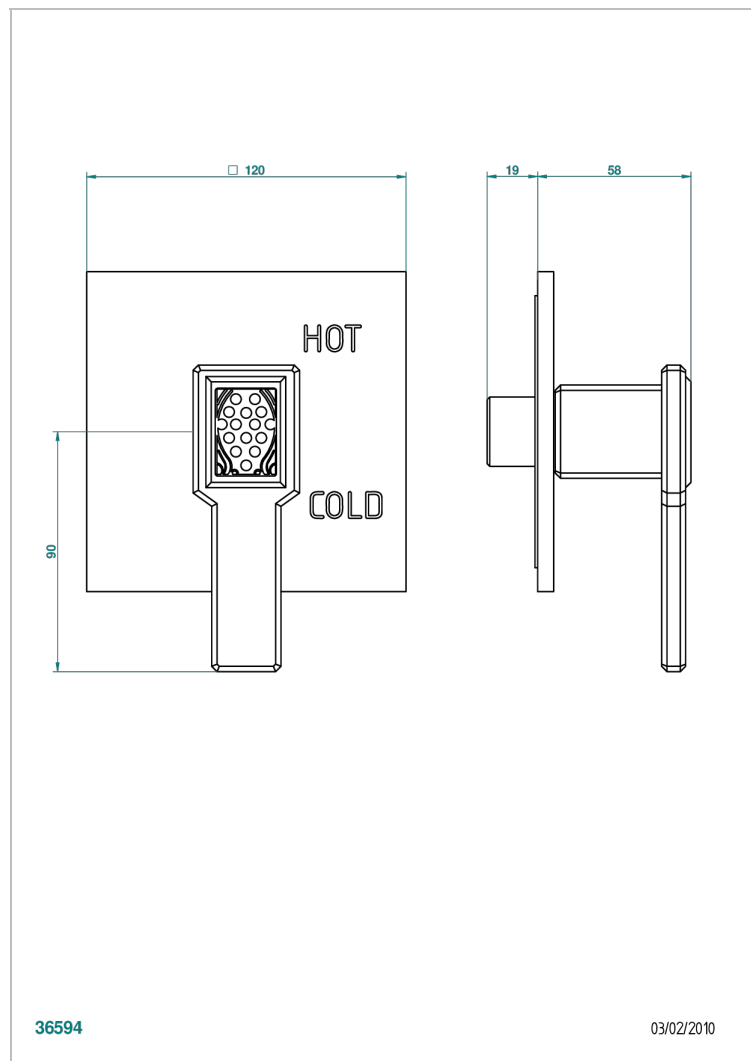

# METROPOLIS CRISTAL NOIR A MANETTES

A2M-320B

Garniture pour mitigeur "pressure balance" sans inversion

## CARACTÉRISTIQUES

- Métropolis Cristal noir à manettes
- Garniture pour mitigeur "pressure balance" sans inversion

## PRODUITS ASSOCIÉS

- Ref. G00-320A Mitigeur " Pressure balance " sans inversion

Vieux nickel - H28