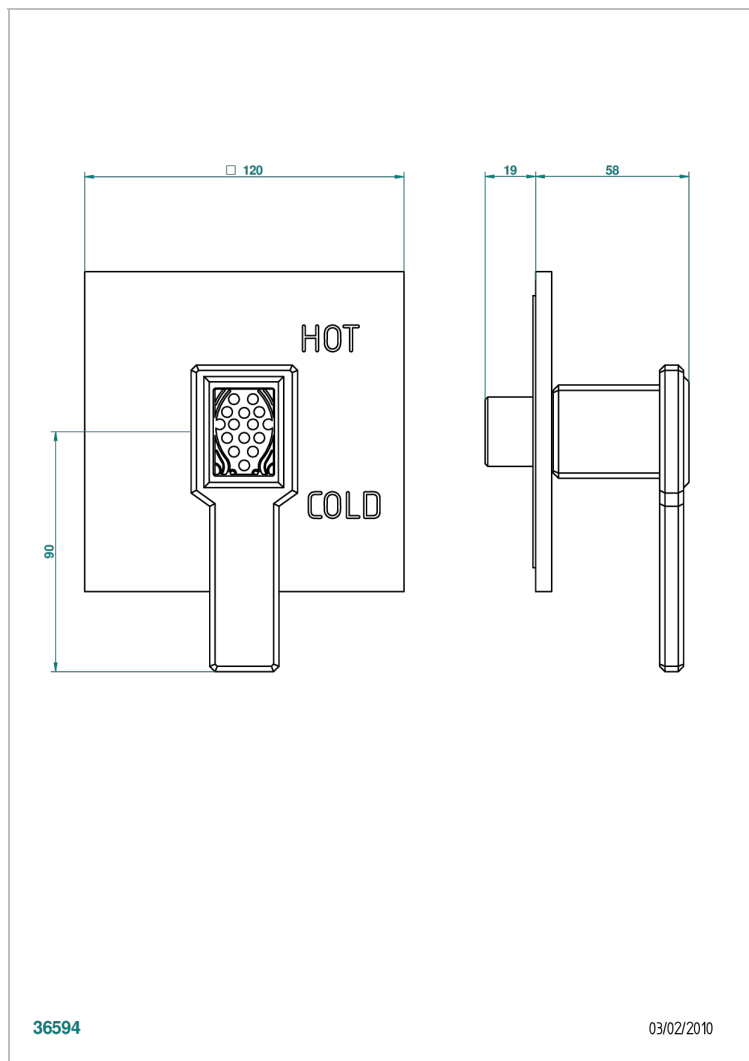

# METROPOLIS CRISTAL NEGRO CON MANETAS

A2M-320B

Garniture pour mitigeur "pressure balance" sans inversion

36594

03/02/2010

## CARACTERÍSTICAS

- Métropolis cristal negro con manetas
- Garniture pour mitigeur "pressure balance" sans inversion

## PRODUCTOS RELACIONADOS

- Ref. G00-320A Mitigeur " Pressure balance " sans inversion