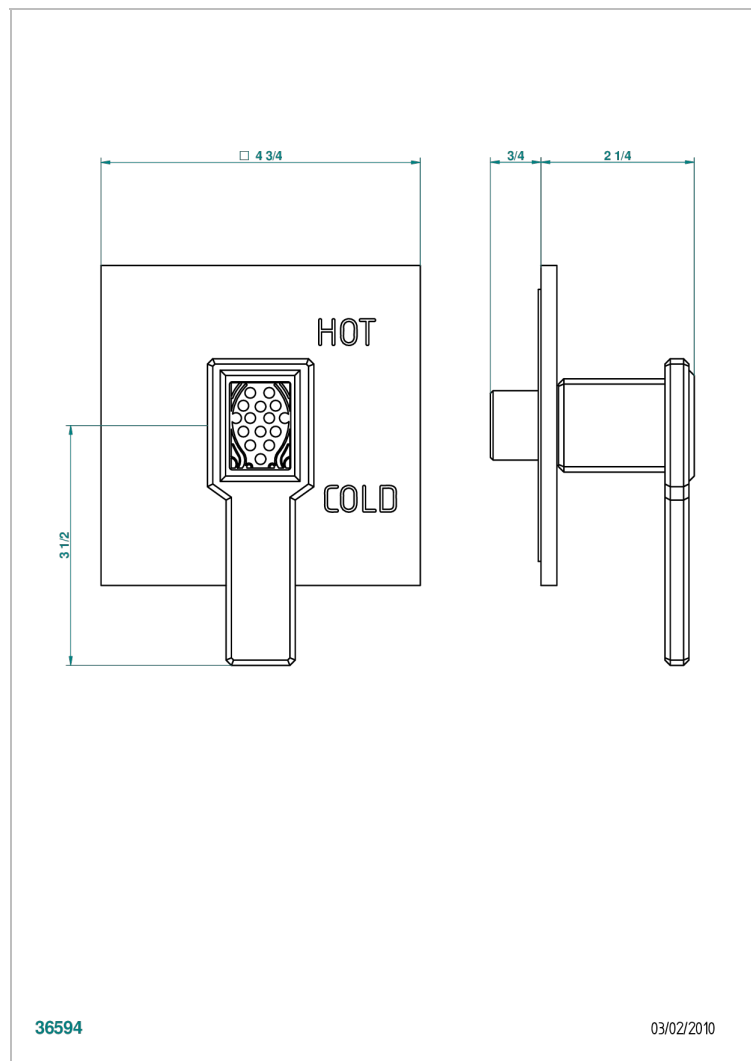

METROPOLIS CRISTAL NOIR A MANETTES

A2M-320B

Garniture pour mitigeur "pressure balance" sans inversion

CARACTÉRISTIQUES

- Métropolis Cristal noir à manettes
- Garniture pour mitigeur "pressure balance" sans inversion

PRODUITS ASSOCIÉS

- Ref. G00-320A Mitigeur " Pressure balance " sans inversion

FINITIONS DISPONIBLES

Chromé - A02
Chromé / doré - G02
Chromé mat - C02
Doré brillant - F01
Doré mat - F07
Nickel brillant - B01

Nickel mat - C01
Noir mat céramique - D30
Or pâle - F30
Or pâle mat - F31
Pvd blush - H62
Pvd blush mat - H60

Pvd couleur bronze brown - F33
Pvd couleur bronze brown - mat - F34
Pvd couleur doré - H52
Pvd couleur doré mat - H53
Pvd couleur laiton - H49
Pvd couleur laiton mat - H50