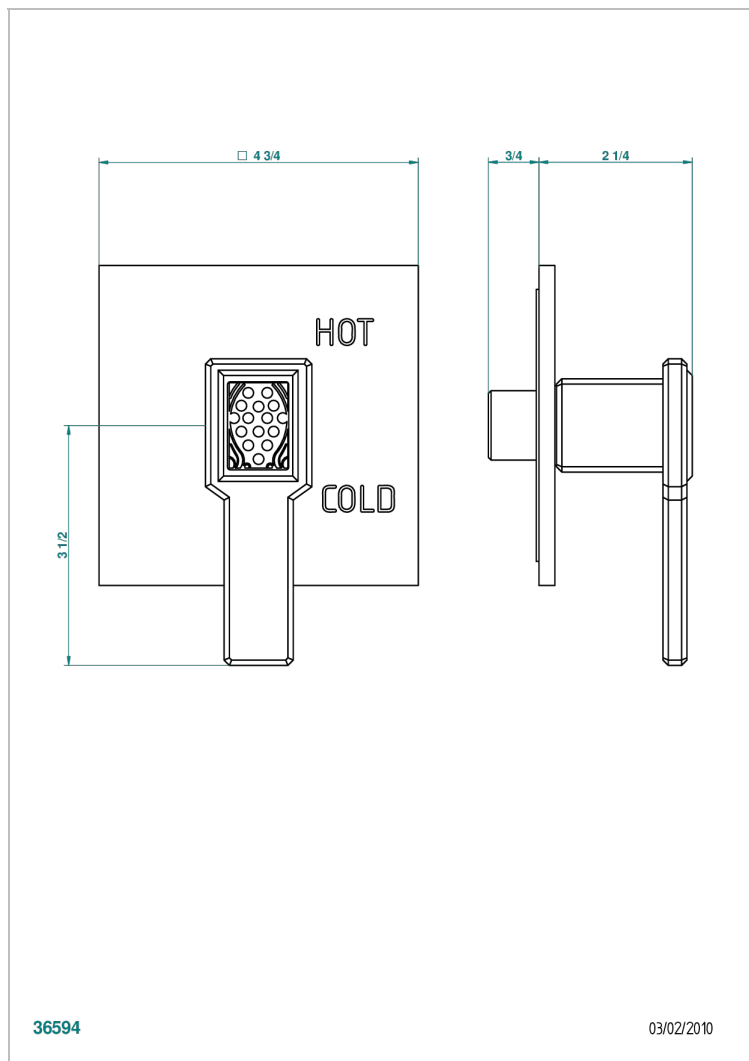

METROPOLIS CRISTAL NEGRO CON MANETAS

A2M-320B

Garniture pour mitigeur "pressure balance" sans inversion

CARACTERÍSTICAS

- Métropolis cristal negro con manetas
- Garniture pour mitigeur "pressure balance" sans inversion

PRODUCTOS RELACIONADOS

- Ref. G00-320A Mitigeur " Pressure balance " sans inversion

ACABADOS DISPONIBLES

Cerámica negra mate - D30
Cromo - A02
Cromo / dorado - G02
Cromo mate - C02
Dorado - F01
Dorado mate - F07