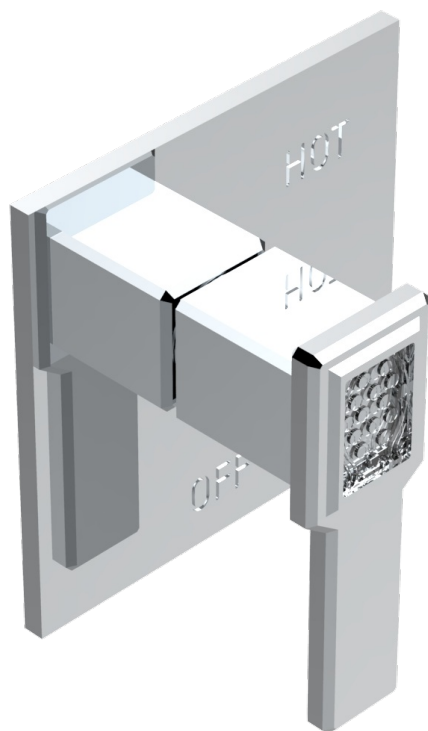

# METROPOLIS CRISTAL CLAIR A MANETTES

A2B-320B

Garniture pour mitigeur "pressure balance" sans inversion

THG<sup>®</sup>  
PARIS

36593

03/02/2010

## CARACTÉRISTIQUES

- Métropolis Cristal clair à manettes
- Garniture pour mitigeur "pressure balance" sans inversion

## PRODUITS ASSOCIÉS

- Ref. G00-320A Mitigeur " Pressure balance " sans inversion

Vieux nickel - H28