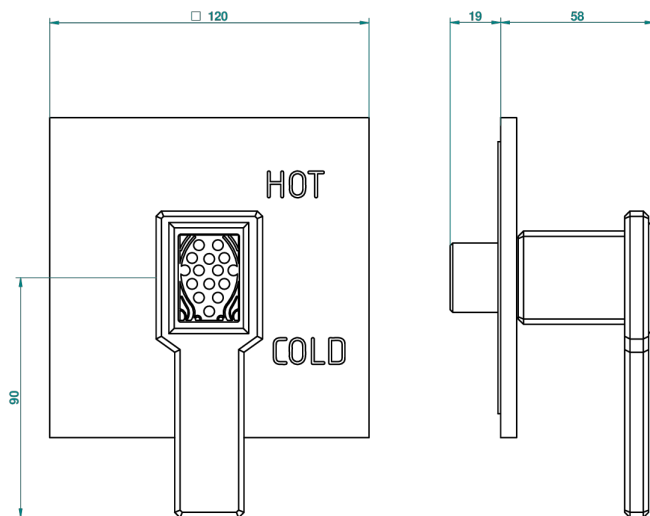

# METROPOLIS CRISTAL CLAIR A MANETTES

A2B-320B

Garniture pour mitigeur "pressure balance" sans inversion

THG<sup>®</sup>  
PARIS

36593

03/02/2010

## CARACTÉRISTIQUES

- Métropolis Cristal clair à manettes
- Garniture pour mitigeur "pressure balance" sans inversion

## PRODUITS ASSOCIÉS

- Ref. G00-320A Mitigeur " Pressure balance " sans inversion

Vieux nickel - H28