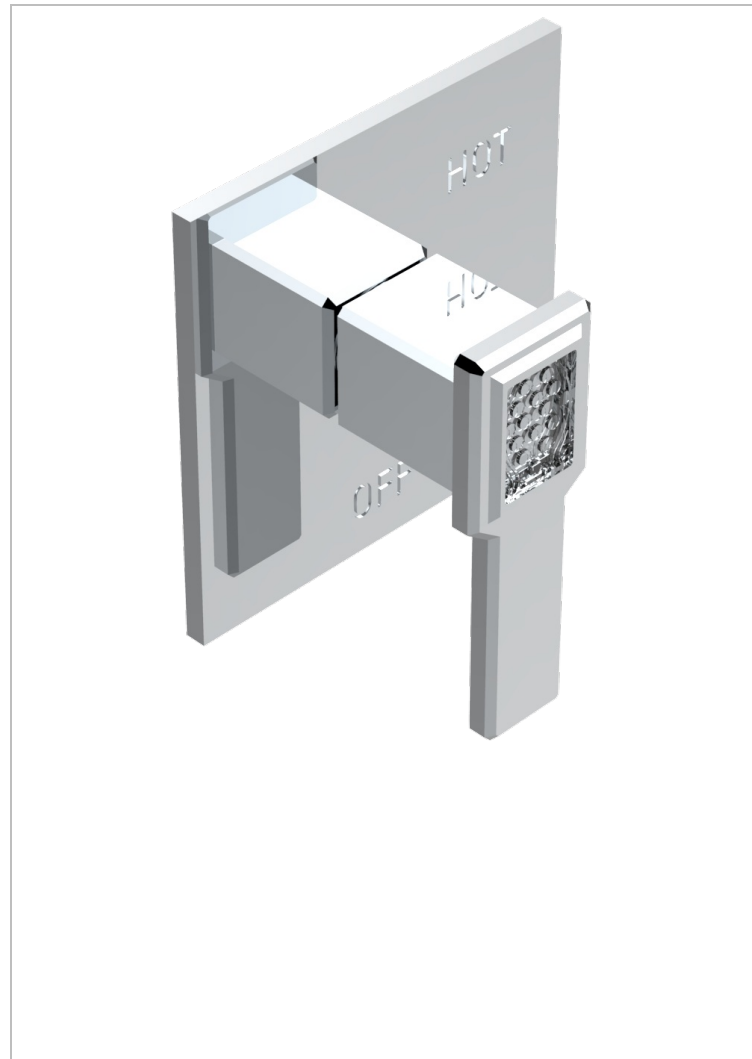

METROPOLIS CRISTAL CLARO CON MANETAS

A2B-320B

Garniture pour mitigeur "pressure balance" sans inversion

CARACTERÍSTICAS

- Métropolis cristal claro con manetas
- Garniture pour mitigeur "pressure balance" sans inversion

PRODUCTOS RELACIONADOS

- Ref. G00-320A Mitigeur " Pressure balance " sans inversion

ACABADOS DISPONIBLES

Cerámica negra mate - D30
Cromo - A02
Cromo / dorado - G02
Cromo mate - C02
Dorado - F01
Dorado mate - F07