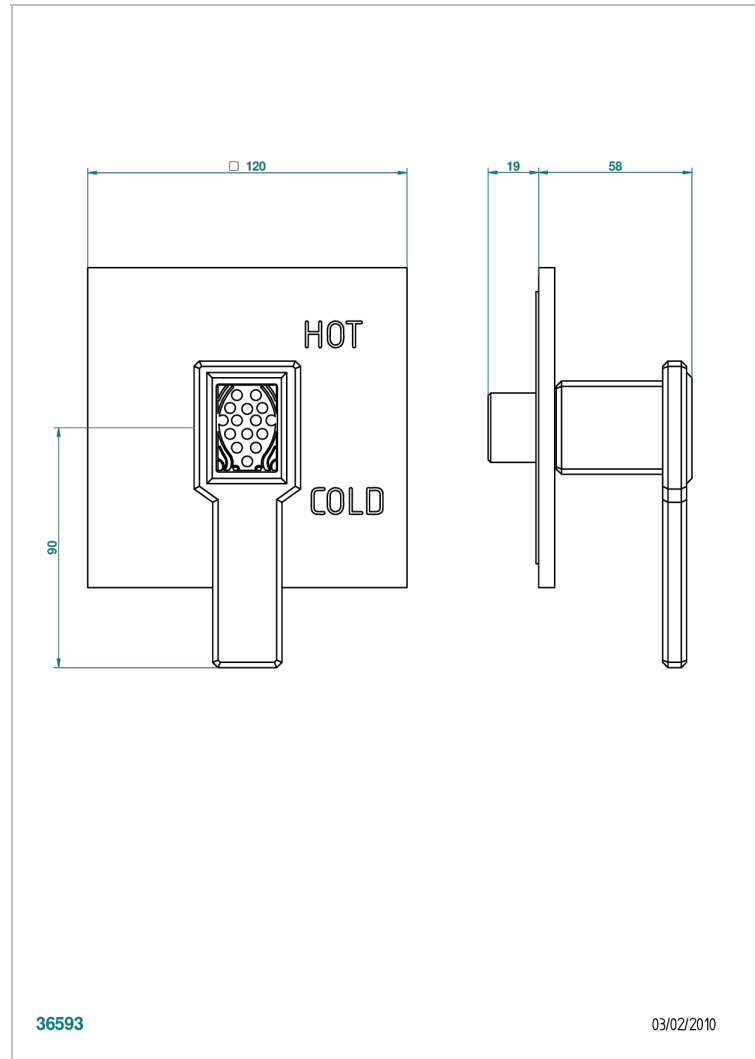

METROPOLIS CRISTAL CLARO CON MANETAS

A2B-320B

Garniture pour mitigeur "pressure balance" sans inversion

CARACTERÍSTICAS

- Métropolis cristal claro con manetas
- Garniture pour mitigeur "pressure balance" sans inversion

PRODUCTOS RELACIONADOS

- Ref. G00-320A Mitigeur " Pressure balance " sans inversion

ACABADOS DISPONIBLES

Cerámica negra mate - D30
Cromo - A02
Cromo / dorado - G02
Cromo mate - C02
Dorado - F01
Dorado mate - F07

Dorado pálido - F30
Dorado pálido mate (sin barniz) - F31
Níquel - B01
Níquel mate - C01
Níquel viejo - H28
Pvd blush - H62

Pvd blush mate - H60
Pvd color latón - H49
Pvd color latón mate - H50
Pvd color níquel - H55
Pvd color níquel mate - H56
Pvd color oro - H52