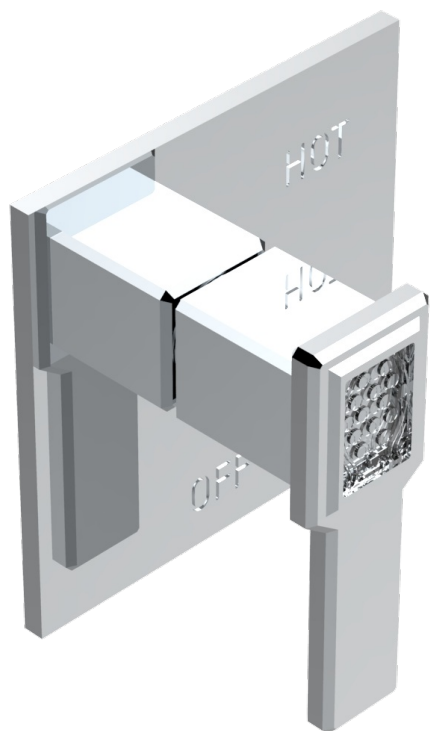

METROPOLIS CRISTAL CLAIR A MANETTES

A2B-320B

Garniture pour mitigeur "pressure balance" sans inversion

36593

03/02/2010

CARACTÉRISTIQUES

- Métropolis Cristal clair à manettes
- Garniture pour mitigeur "pressure balance" sans inversion

PRODUITS ASSOCIÉS

- Ref. G00-320A Mitigeur " Pressure balance " sans inversion

FINITIONS DISPONIBLES

Chromé - A02
Chromé / doré - G02
Chromé mat - C02
Doré brillant - F01
Doré mat - F07
Nickel brillant - B01