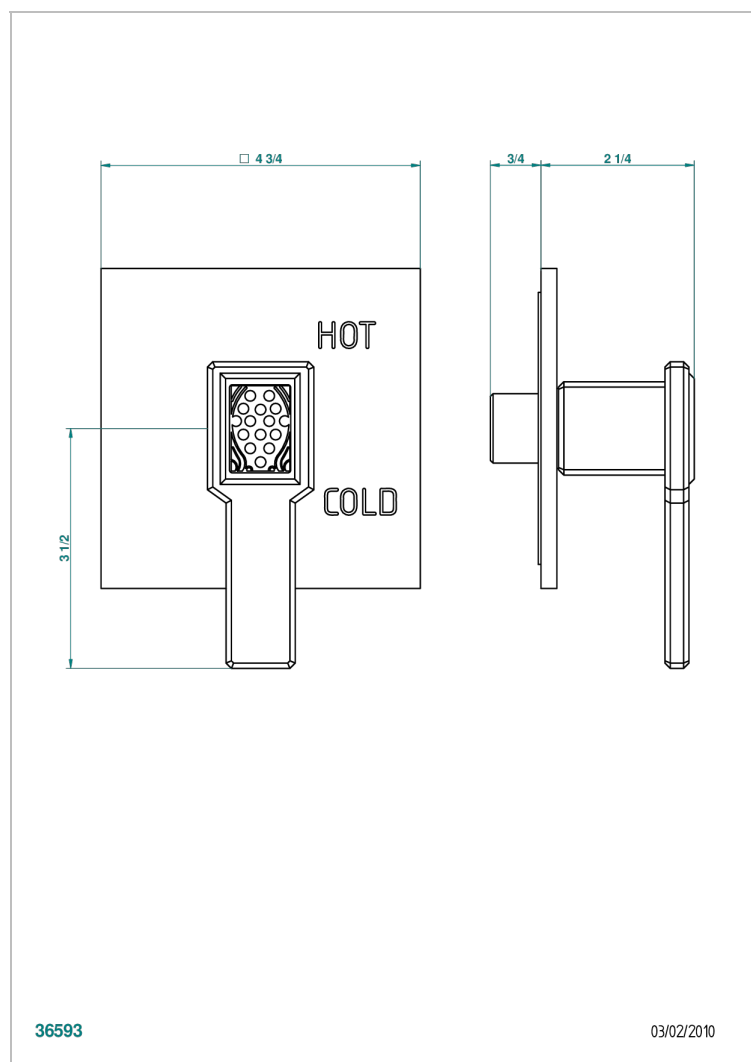

METROPOLIS CRISTAL CLAIR A MANETTES

A2B-320B

Garniture pour mitigeur "pressure balance" sans inversion

36593

03/02/2010

CARACTÉRISTIQUES

- Métropolis Cristal clair à manettes
- Garniture pour mitigeur "pressure balance" sans inversion

PRODUITS ASSOCIÉS

- Ref. G00-320A Mitigeur " Pressure balance " sans inversion

FINITIONS DISPONIBLES

Chromé - A02
Chromé / doré - G02
Chromé mat - C02
Doré brillant - F01
Doré mat - F07
Nickel brillant - B01

Nickel mat - C01
Noir mat céramique - D30
Or pâle - F30
Or pâle mat - F31
Pvd blush - H62
Pvd blush mat - H60

Pvd couleur bronze brown - F33
Pvd couleur bronze brown - mat - F34
Pvd couleur doré - H52
Pvd couleur doré mat - H53
Pvd couleur laiton - H49
Pvd couleur laiton mat - H50