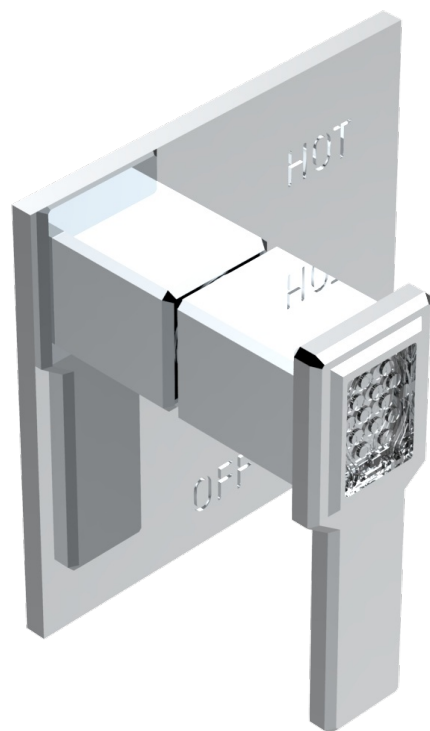

METROPOLIS CRISTAL CLARO CON MANETAS

A2B-320B

Garniture pour mitigeur "pressure balance" sans inversion

CARACTERÍSTICAS

- Métropolis cristal claro con manetas
- Garniture pour mitigeur "pressure balance" sans inversion

PRODUCTOS RELACIONADOS

- Ref. G00-320A Mitigeur " Pressure balance " sans inversion

ACABADOS DISPONIBLES

Cerámica negra mate - D30
Cromo - A02
Cromo / dorado - G02
Cromo mate - C02
Dorado - F01
Dorado mate - F07

Dorado pálido - F30
Dorado pálido mate (sin barniz) - F31
Níquel - B01
Níquel mate - C01
Níquel viejo - H28
Pvd blush - H62

Pvd blush mate - H60
Pvd color latón - H49
Pvd color latón mate - H50
Pvd color níquel - H55
Pvd color níquel mate - H56
Pvd color oro - H52