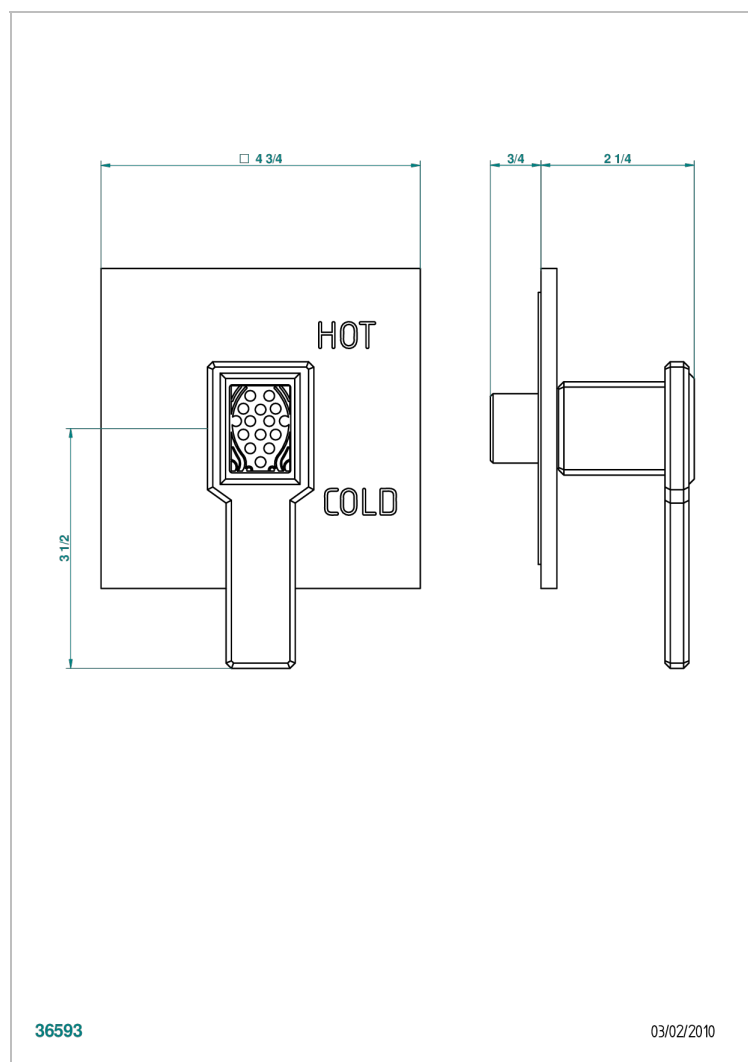

METROPOLIS CRISTAL CLARO CON MANETAS

A2B-320B

Garniture pour mitigeur "pressure balance" sans inversion

CARACTERÍSTICAS

- Métropolis cristal claro con manetas
- Garniture pour mitigeur "pressure balance" sans inversion

PRODUCTOS RELACIONADOS

- Ref. G00-320A Mitigeur " Pressure balance " sans inversion

ACABADOS DISPONIBLES

Cerámica negra mate - D30
Cromo - A02
Cromo / dorado - G02
Cromo mate - C02
Dorado - F01
Dorado mate - F07