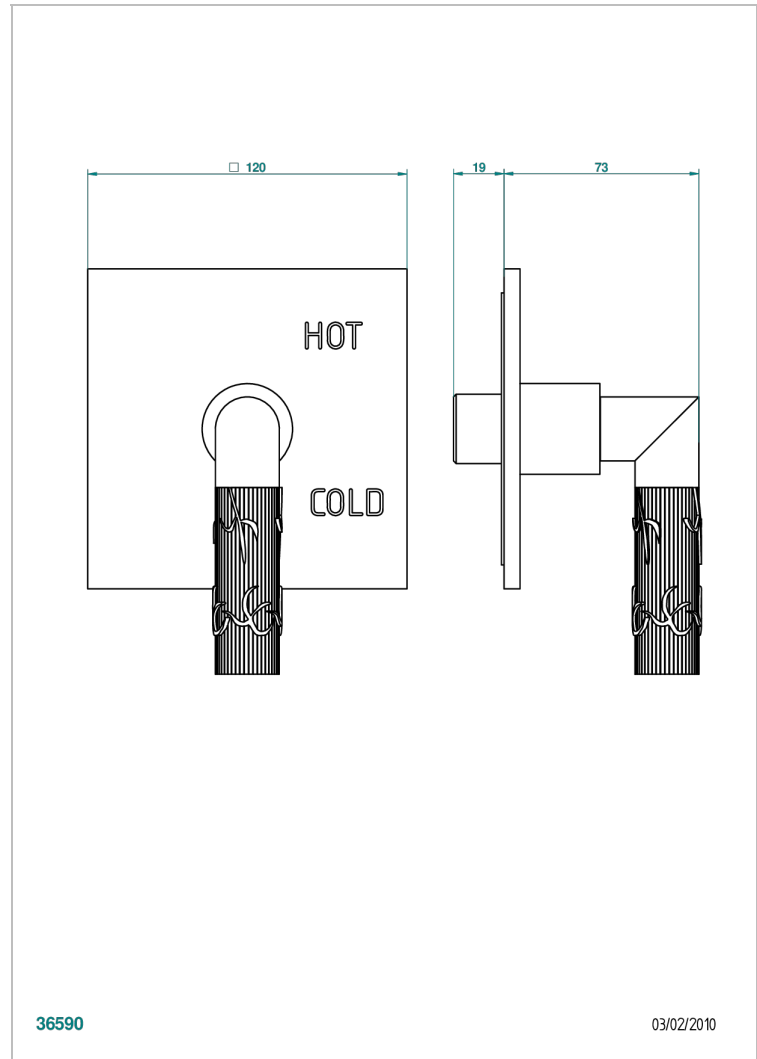

# BAMBOU CRISTAL AMBRE

A34-320B

Garniture pour mitigeur "pressure balance" sans inversion

THG<sup>®</sup>  
PARIS

## CARACTÉRISTIQUES

- Bambou Cristal Ambre
- Garniture pour mitigeur "pressure balance" sans inversion

## PRODUITS ASSOCIÉS

- Ref. G00-320A Mitigeur " Pressure balance " sans inversion