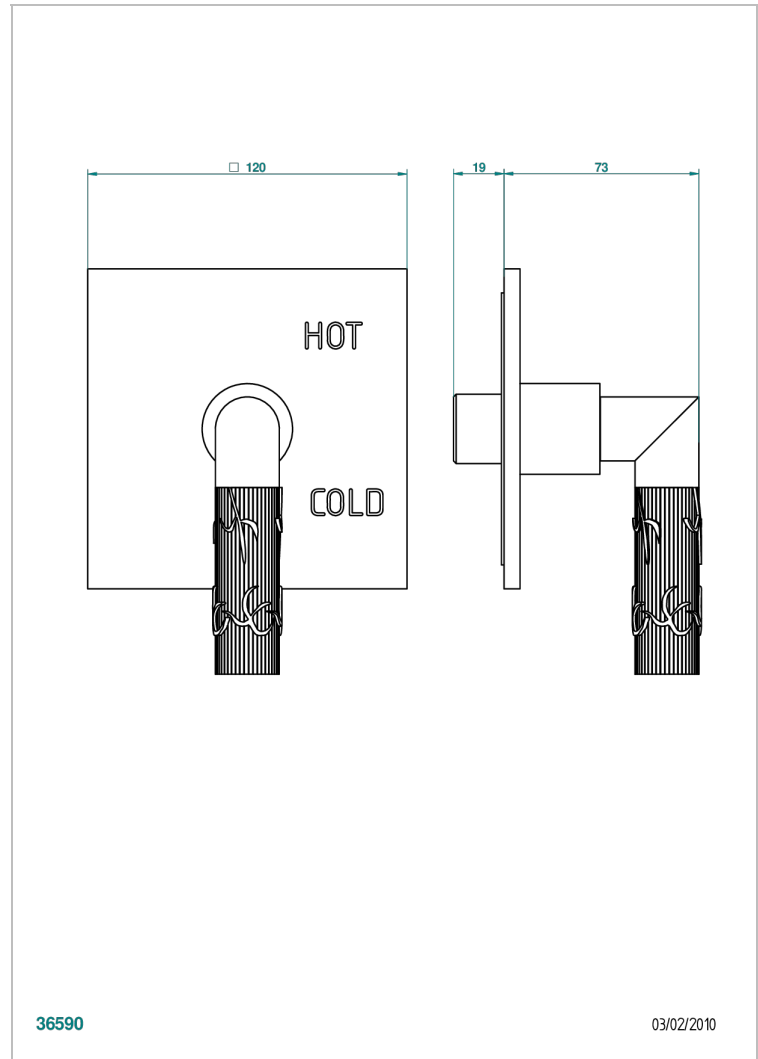

# BAMBOU CRISTAL AMBAR

A34-320B

Garniture pour mitigeur "pressure balance" sans inversion

THG<sup>®</sup>  
PARIS

## CARACTERÍSTICAS

- Bambou cristal Ambar
- Garniture pour mitigeur "pressure balance" sans inversion

## PRODUCTOS RELACIONADOS

- Ref. G00-320A Mitigeur " Pressure balance " sans inversion