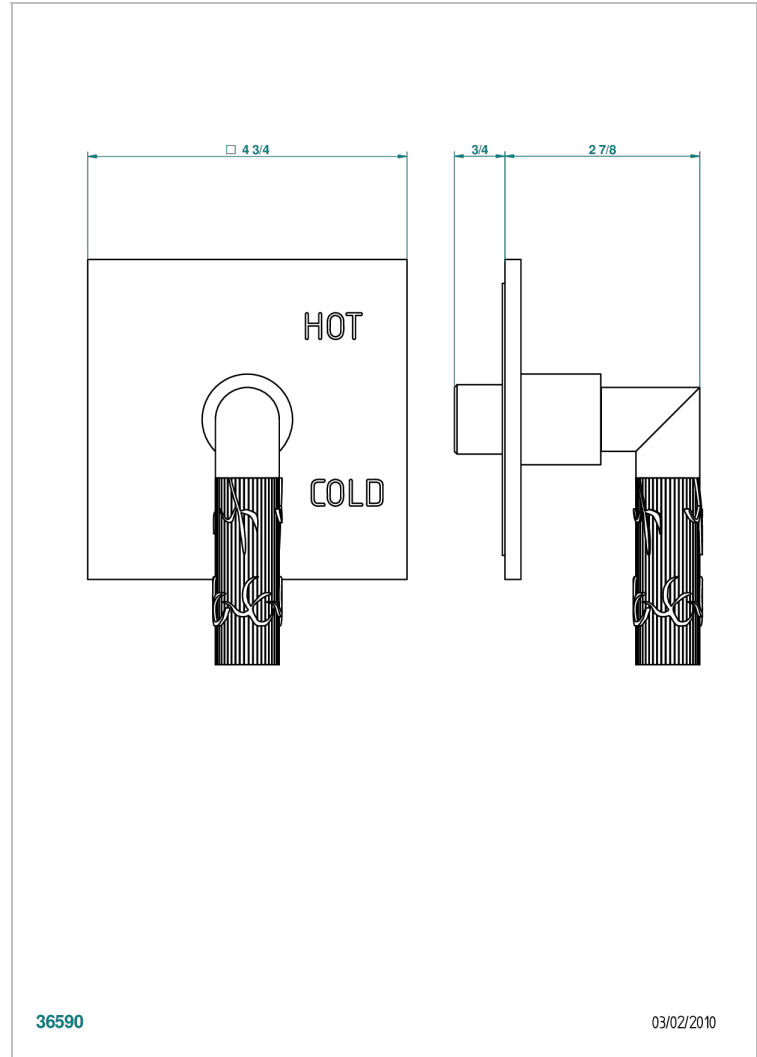

BAMBOU CRISTAL AMBAR

A34-320B

Garniture pour mitigeur "pressure balance" sans inversion

THG[®]
PARIS

36590

03/02/2010

CARACTERÍSTICAS

- BamboU cristal Ambar
- Garniture pour mitigeur "pressure balance" sans inversion

PRODUCTOS RELACIONADOS

- Ref. G00-320A Mitigeur " Pressure balance " sans inversion

ACABADOS DISPONIBLES

Bronce claro - D01
Cerámica negra mate - D30
Cobre viejo mate - H07
Cromo - A02
Cromo / dorado - G02
Cromo mate - C02