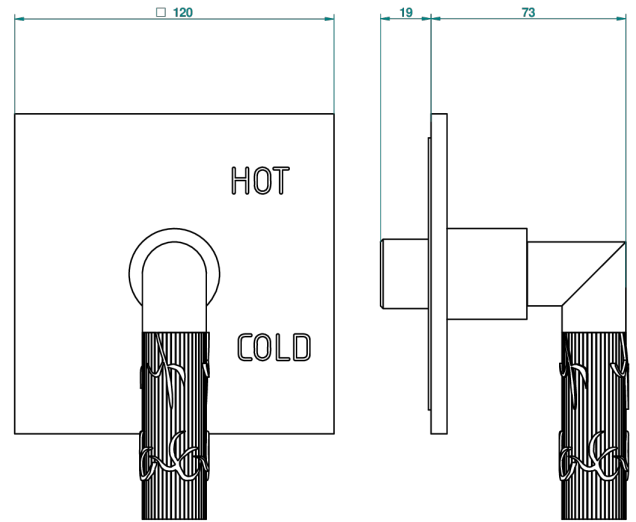

# BAMBOU CRISTAL NOIR

A33-320B

Garniture pour mitigeur "pressure balance" sans inversion

THG<sup>®</sup>  
PARIS

36589

03/02/2010

## CARACTÉRISTIQUES

- BamboU Cristal noir
- Garniture pour mitigeur "pressure balance" sans inversion

## PRODUITS ASSOCIÉS

- Ref. G00-320A Mitigeur " Pressure balance " sans inversion