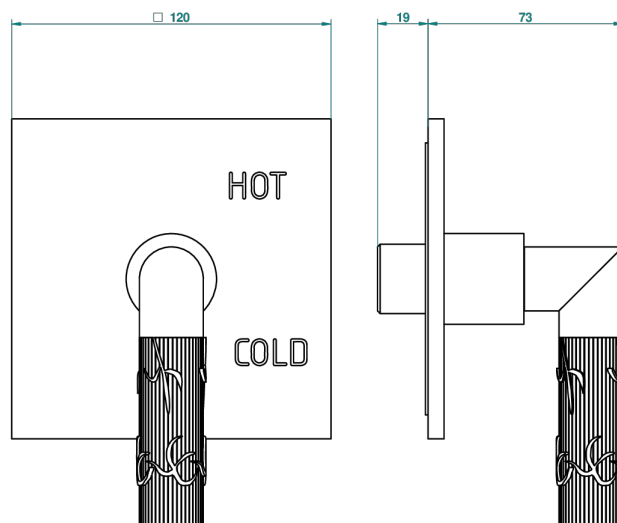

BAMBOU CRISTAL NEGRO

A33-320B

THG[®]
PARIS

Garniture pour mitigeur "pressure balance" sans inversion

36589

03/02/2010

CARACTERÍSTICAS

- Bambou cristal negro
- Garniture pour mitigeur "pressure balance" sans inversion

PRODUCTOS RELACIONADOS

- Ref. G00-320A Mitigeur " Pressure balance " sans inversion

ACABADOS DISPONIBLES

Bronce claro - D01
Cerámica negra mate - D30
Cobre viejo mate - H07
Cromo - A02
Cromo / dorado - G02
Cromo mate - C02