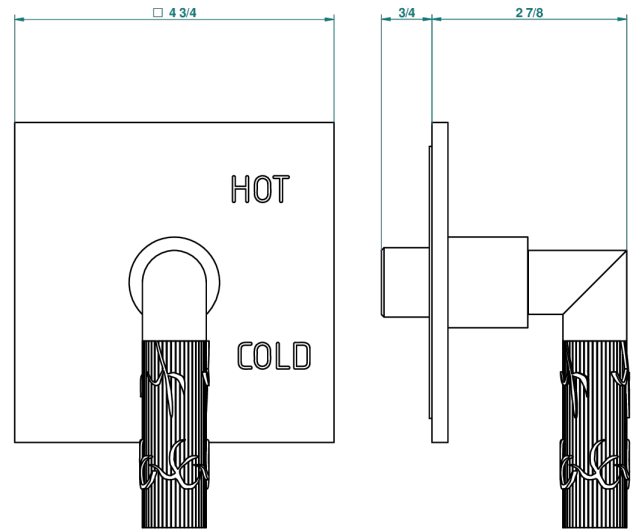

# BAMBOU CRISTAL NOIR

A33-320B

Garniture pour mitigeur "pressure balance" sans inversion

THG<sup>®</sup>  
PARIS

36589

03/02/2010

## CARACTÉRISTIQUES

- Bambou Cristal noir
- Garniture pour mitigeur "pressure balance" sans inversion

## PRODUITS ASSOCIÉS

- Ref. G00-320A Mitigeur " Pressure balance " sans inversion