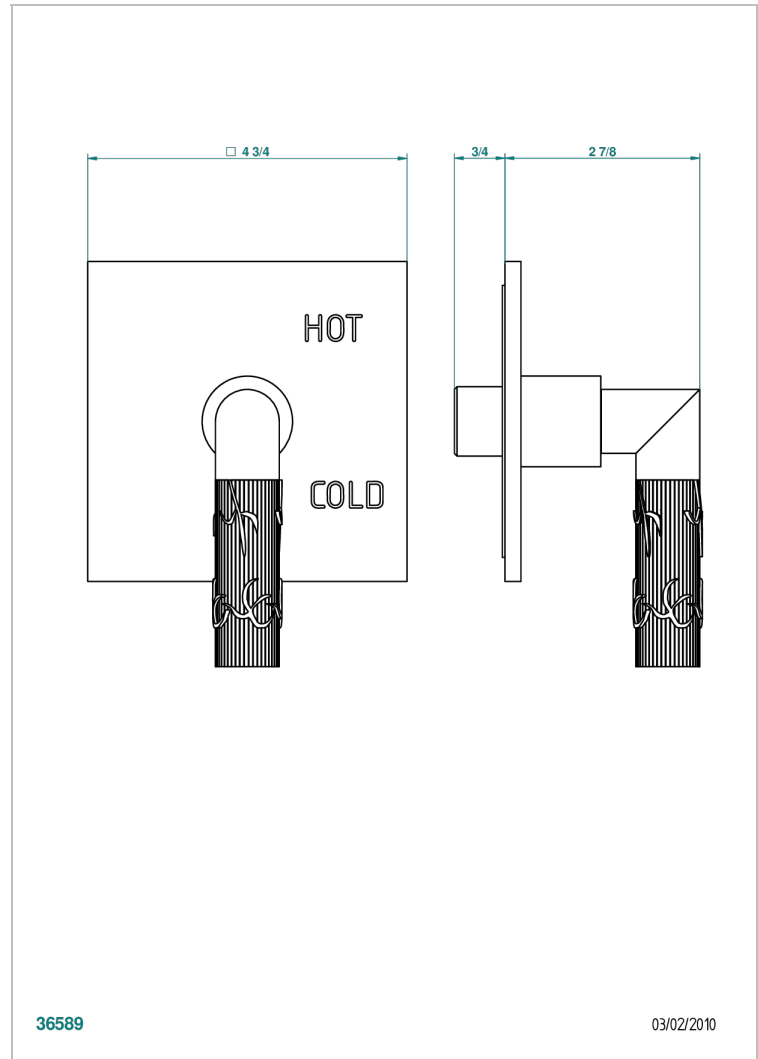

# BAMBOU CRISTAL NEGRO

A33-320B

THG<sup>®</sup>  
PARIS

Garniture pour mitigeur "pressure balance" sans inversion

36589

03/02/2010

## CARACTERÍSTICAS

- Bambou cristal negro
- Garniture pour mitigeur "pressure balance" sans inversion

## PRODUCTOS RELACIONADOS

- Ref. G00-320A Mitigeur " Pressure balance " sans inversion