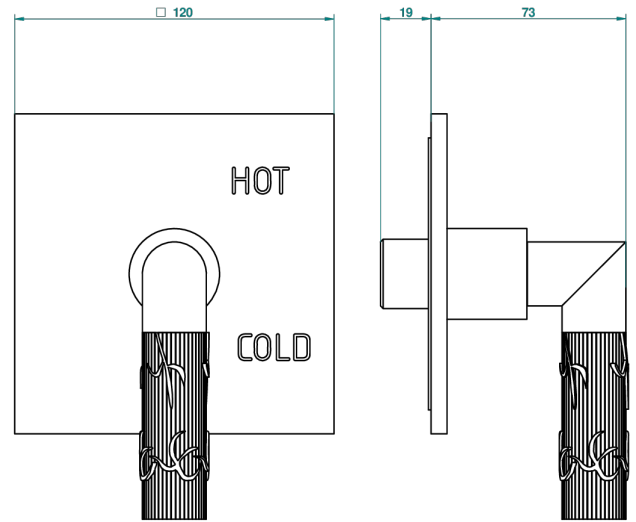

BAMBOU CRISTAL CLAIR

A35-320B

Garniture pour mitigeur "pressure balance" sans inversion

THG[®]
PARIS

36588

03/02/2010

CARACTÉRISTIQUES

- Bambou Cristal clair
- Garniture pour mitigeur "pressure balance" sans inversion

PRODUITS ASSOCIÉS

- Ref. G00-320A Mitigeur " Pressure balance " sans inversion

FINITIONS DISPONIBLES

Bronze clair - D01
Chromé - A02
Chromé / doré - G02
Chromé mat - C02
Doré brillant - F01
Doré mat - F07