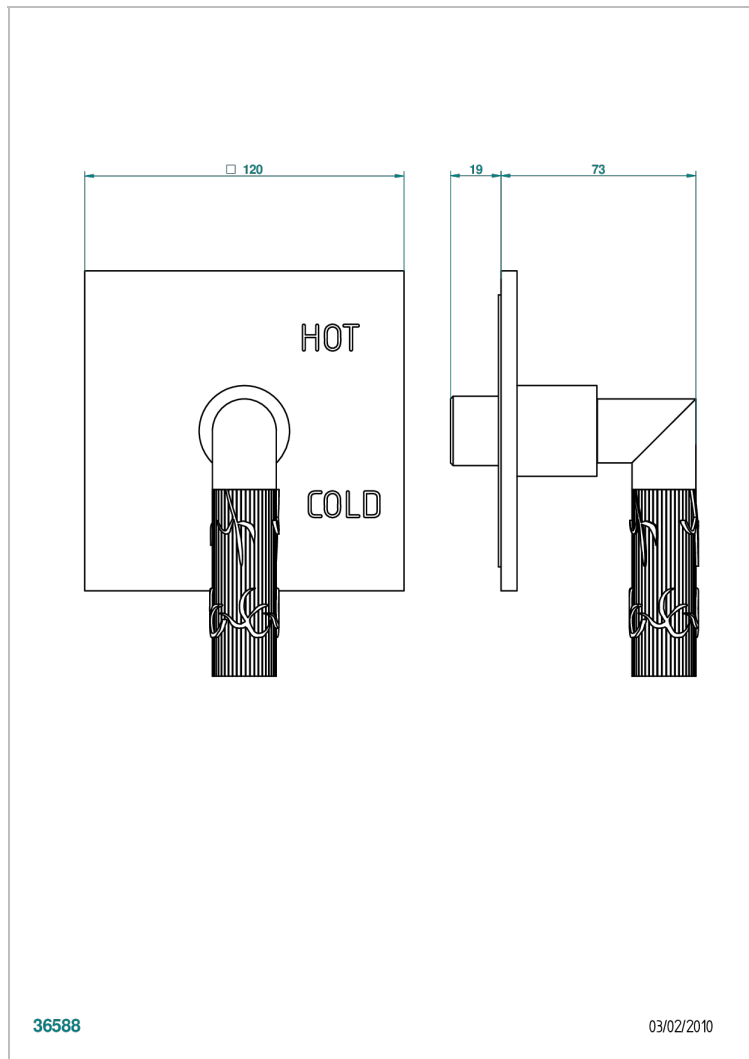

BAMBOU CRISTAL CLARO

A35-320B

THG[®]
PARIS

Garniture pour mitigeur "pressure balance" sans inversion

CARACTERÍSTICAS

- Bambou cristal claro
- Garniture pour mitigeur "pressure balance" sans inversion

PRODUCTOS RELACIONADOS

- Ref. G00-320A Mitigeur " Pressure balance " sans inversion

ACABADOS DISPONIBLES

Bronce claro - D01
Cerámica negra mate - D30
Cobre viejo mate - H07
Cromo - A02
Cromo / dorado - G02
Cromo mate - C02

Dorado - F01
Dorado mate - F07
Dorado pálido - F30
Dorado pálido mate (sin barniz) - F31
Níquel - B01
Níquel mate - C01