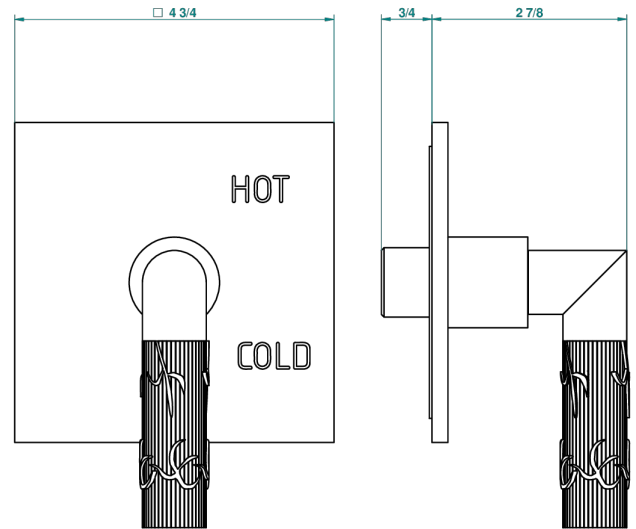

BAMBOU CRISTAL CLAIR

A35-320B

Garniture pour mitigeur "pressure balance" sans inversion

THG[®]
PARIS

36588

03/02/2010

CARACTÉRISTIQUES

- Bambou Cristal clair
- Garniture pour mitigeur "pressure balance" sans inversion

PRODUITS ASSOCIÉS

- Ref. G00-320A Mitigeur " Pressure balance " sans inversion

FINITIONS DISPONIBLES

Bronze clair - D01
Chromé - A02
Chromé / doré - G02
Chromé mat - C02
Doré brillant - F01
Doré mat - F07