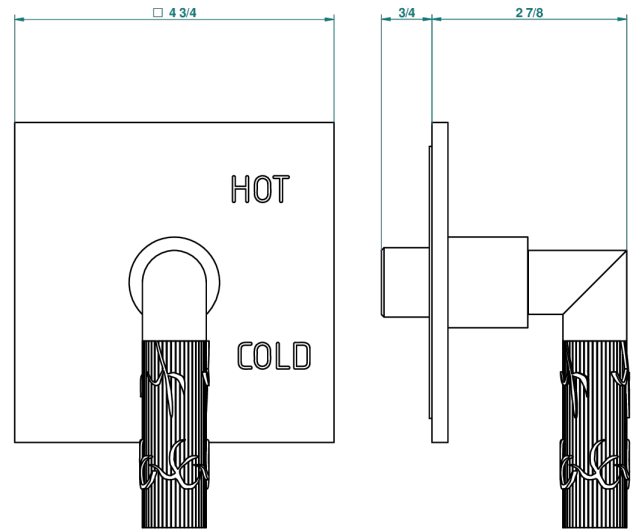

BAMBOU CRISTAL CLARO

A35-320B

Garniture pour mitigeur "pressure balance" sans inversion

THG[®]
PARIS

36588

03/02/2010

CARACTERÍSTICAS

- Bambou cristal claro
- Garniture pour mitigeur "pressure balance" sans inversion

PRODUCTOS RELACIONADOS

- Ref. G00-320A Mitigeur " Pressure balance " sans inversion

ACABADOS DISPONIBLES

Bronce claro - D01
Cerámica negra mate - D30
Cobre viejo mate - H07
Cromo - A02
Cromo / dorado - G02
Cromo mate - C02