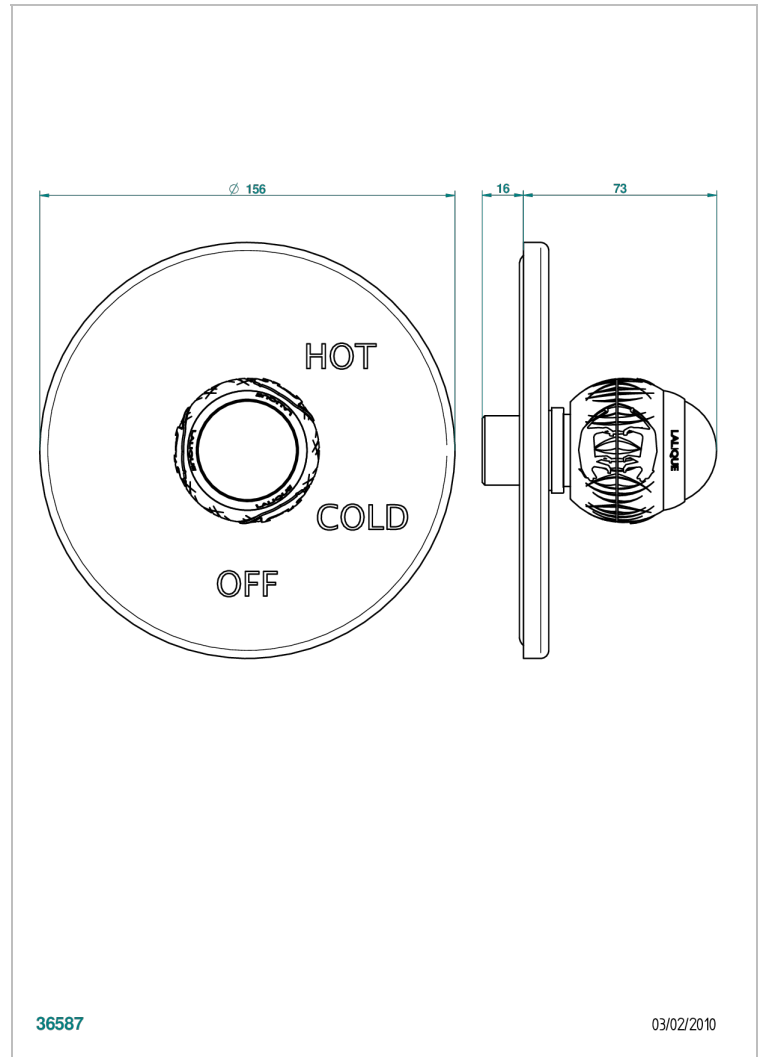

# PANTHERE CRISTAL NOIR

A2K-320B

Garniture pour mitigeur "pressure balance" sans inversion

THG<sup>®</sup>  
PARIS

36587

03/02/2010

## CARACTÉRISTIQUES

- Panthère Cristal noir
- Garniture pour mitigeur "pressure balance" sans inversion

## PRODUITS ASSOCIÉS

- Ref. G00-320A Mitigeur " Pressure balance " sans inversion