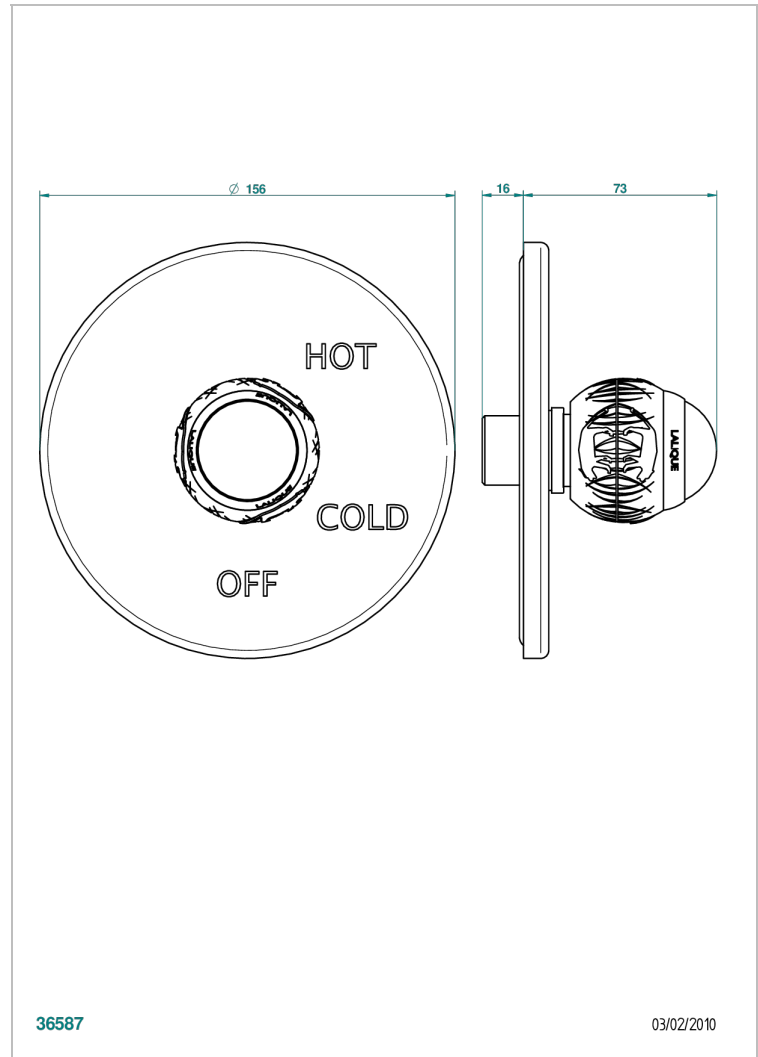

PANTHERE CRISTAL NEGRO

A2K-320B

Garniture pour mitigeur "pressure balance" sans inversion

THG[®]
PARIS

CARACTERÍSTICAS

- Panthère cristal negro
- Garniture pour mitigeur "pressure balance" sans inversion

PRODUCTOS RELACIONADOS

- Ref. G00-320A Mitigeur " Pressure balance " sans inversion

ACABADOS DISPONIBLES

Bronce claro - D01
Cerámica negra mate - D30
Cobre viejo mate - H07
Cromo - A02
Cromo / dorado - G02
Cromo mate - C02

Dorado - F01
Dorado mate - F07
Dorado pálido - F30
Dorado pálido mate (sin barniz) - F31
Níquel - B01
Níquel mate - C01