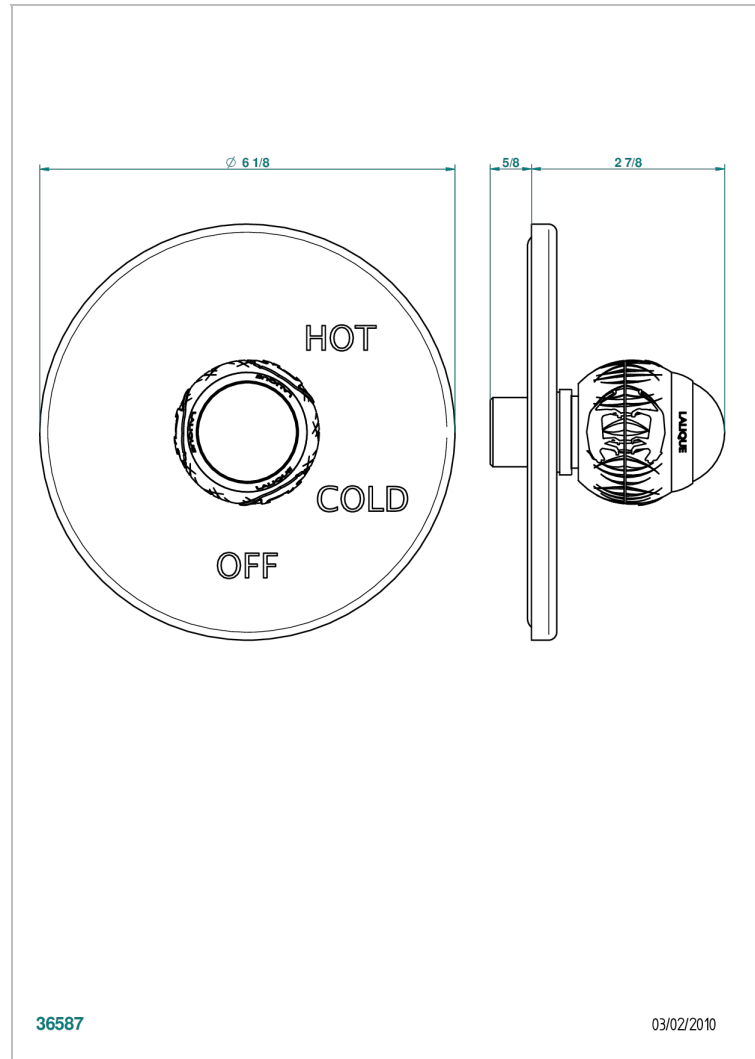

# PANTHERE CRISTAL NOIR

A2K-320B

Garniture pour mitigeur "pressure balance" sans inversion

THG<sup>®</sup>  
PARIS

36587

03/02/2010

## CARACTÉRISTIQUES

- Panthère Cristal noir
- Garniture pour mitigeur "pressure balance" sans inversion

## PRODUITS ASSOCIÉS

- Ref. G00-320A Mitigeur " Pressure balance " sans inversion