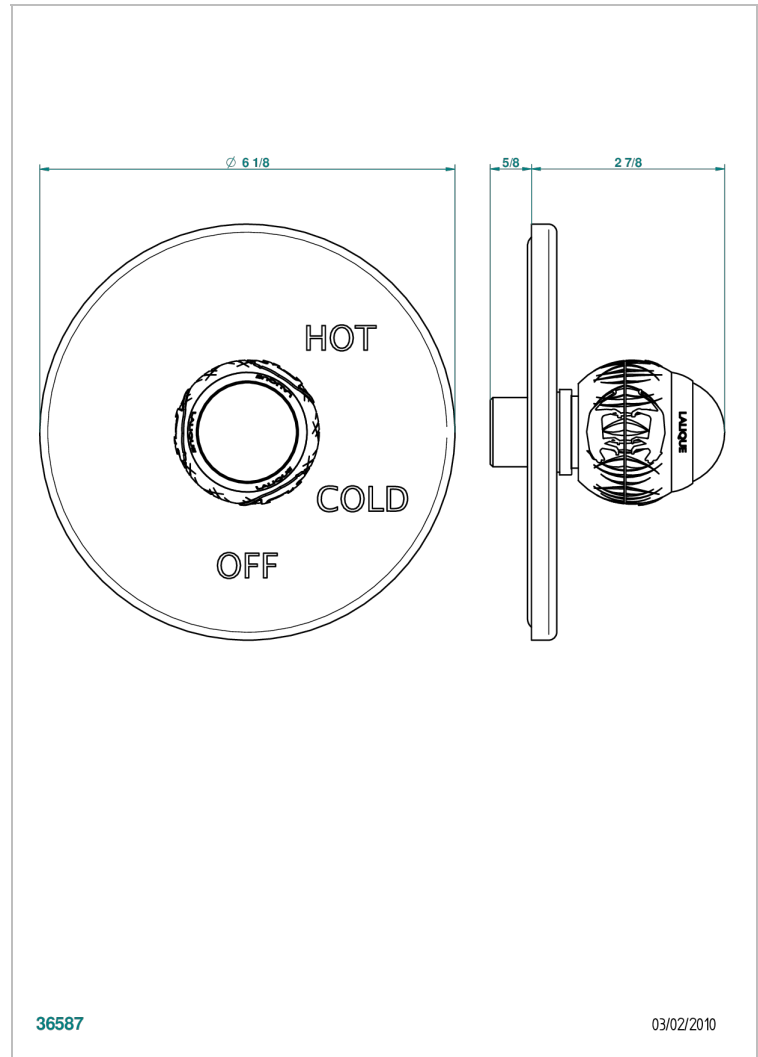

PANTHERE CRISTAL NEGRO

A2K-320B

Garniture pour mitigeur "pressure balance" sans inversion

THG[®]
PARIS

36587

03/02/2010

CARACTERÍSTICAS

- Panthère cristal negro
- Garniture pour mitigeur "pressure balance" sans inversion

PRODUCTOS RELACIONADOS

- Ref. G00-320A Mitigeur " Pressure balance " sans inversion

ACABADOS DISPONIBLES

Bronce claro - D01
Cerámica negra mate - D30
Cobre viejo mate - H07
Cromo - A02
Cromo / dorado - G02
Cromo mate - C02