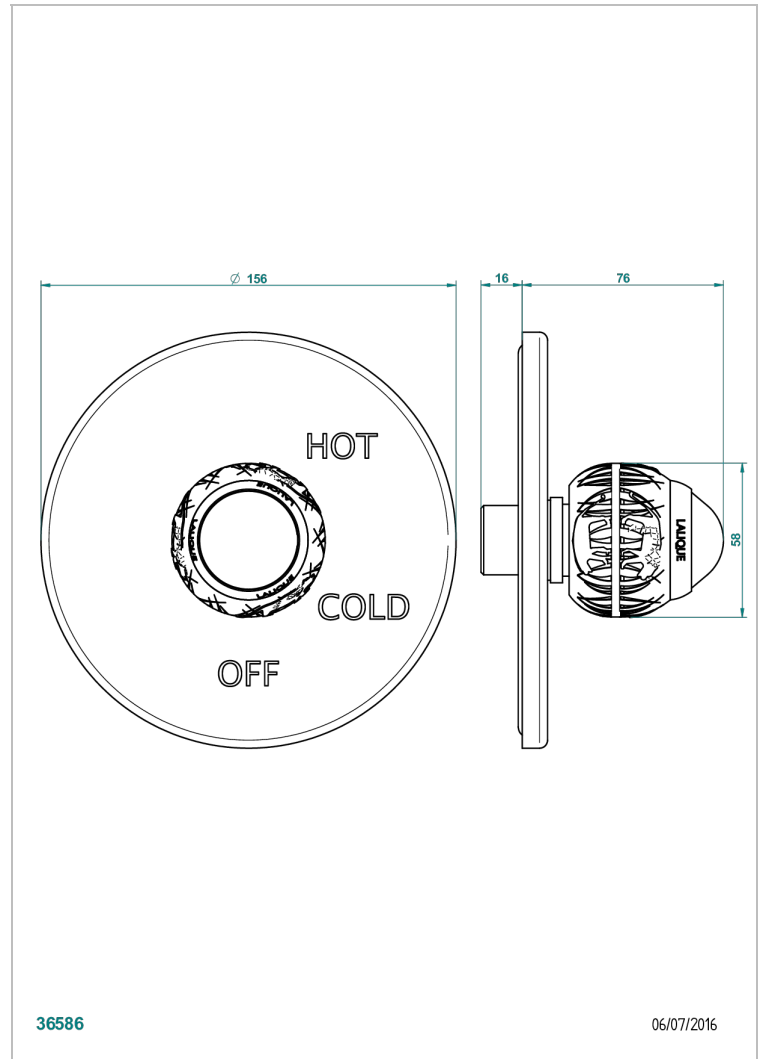

PANTHERE CRISTAL CLAIR

A2H-320B

Garniture pour mitigeur "pressure balance" sans inversion

THG[®]
PARIS

36586

06/07/2016

CARACTÉRISTIQUES

- Panthère Cristal clair
- Garniture pour mitigeur "pressure balance" sans inversion

PRODUITS ASSOCIÉS

- Ref. G00-320A Mitigeur " Pressure balance " sans inversion

FINITIONS DISPONIBLES

Bronze clair - D01
Chromé - A02
Chromé / doré - G02
Chromé mat - C02
Doré brillant - F01
Doré mat - F07