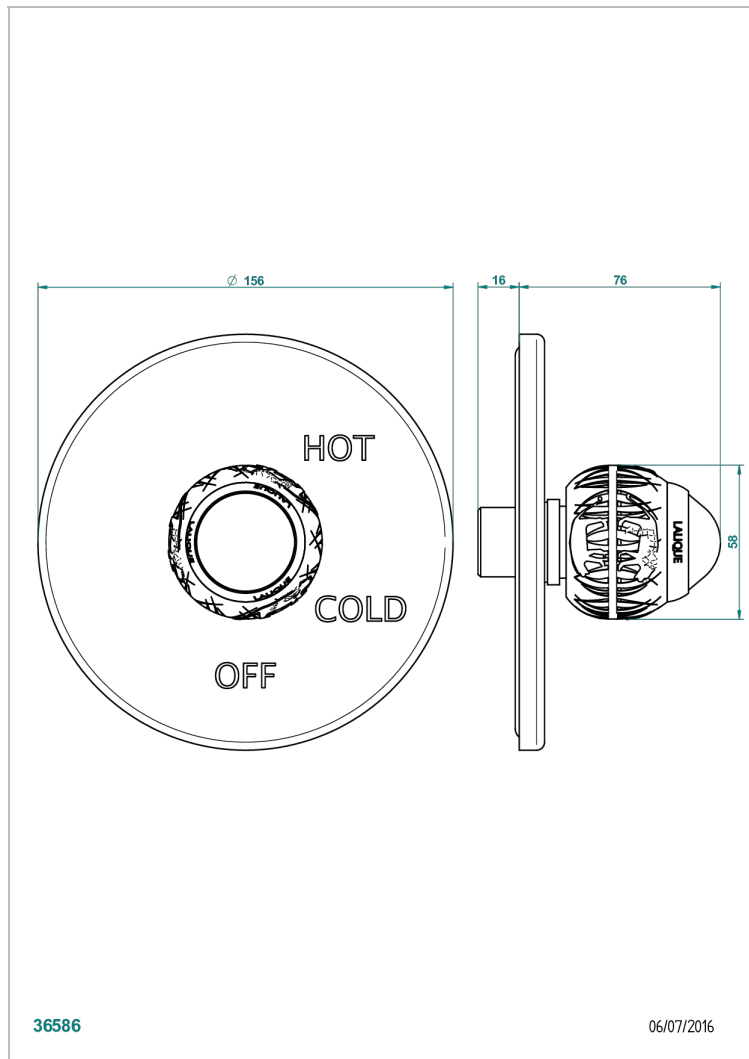

# PANTHERE CRISTAL CLARO

A2H-320B

Garniture pour mitigeur "pressure balance" sans inversion

THG<sup>®</sup>  
PARIS

36586

06/07/2016

## CARACTERÍSTICAS

- Panthère cristal claro
- Garniture pour mitigeur "pressure balance" sans inversion

## PRODUCTOS RELACIONADOS

- Ref. G00-320A Mitigeur " Pressure balance " sans inversion