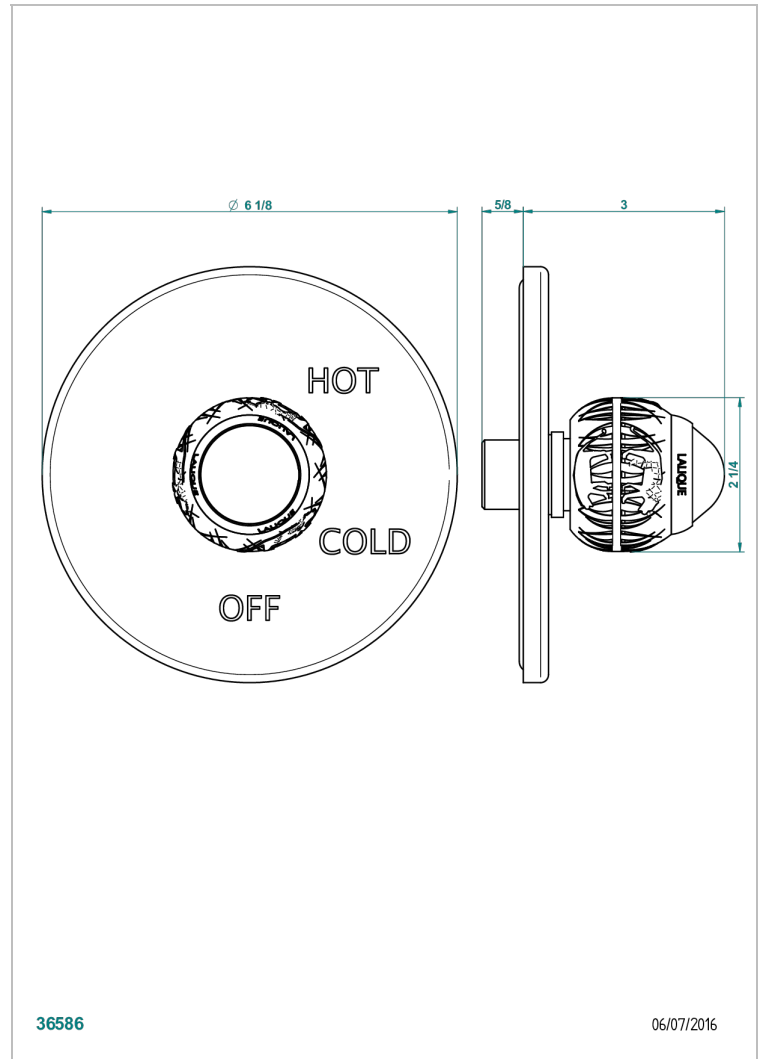

# PANTHERE CRISTAL CLAIR

A2H-320B

Garniture pour mitigeur "pressure balance" sans inversion

THG<sup>®</sup>  
PARIS

## CARACTÉRISTIQUES

- Panthère Cristal clair
- Garniture pour mitigeur "pressure balance" sans inversion

## PRODUITS ASSOCIÉS

- Ref. G00-320A Mitigeur " Pressure balance " sans inversion