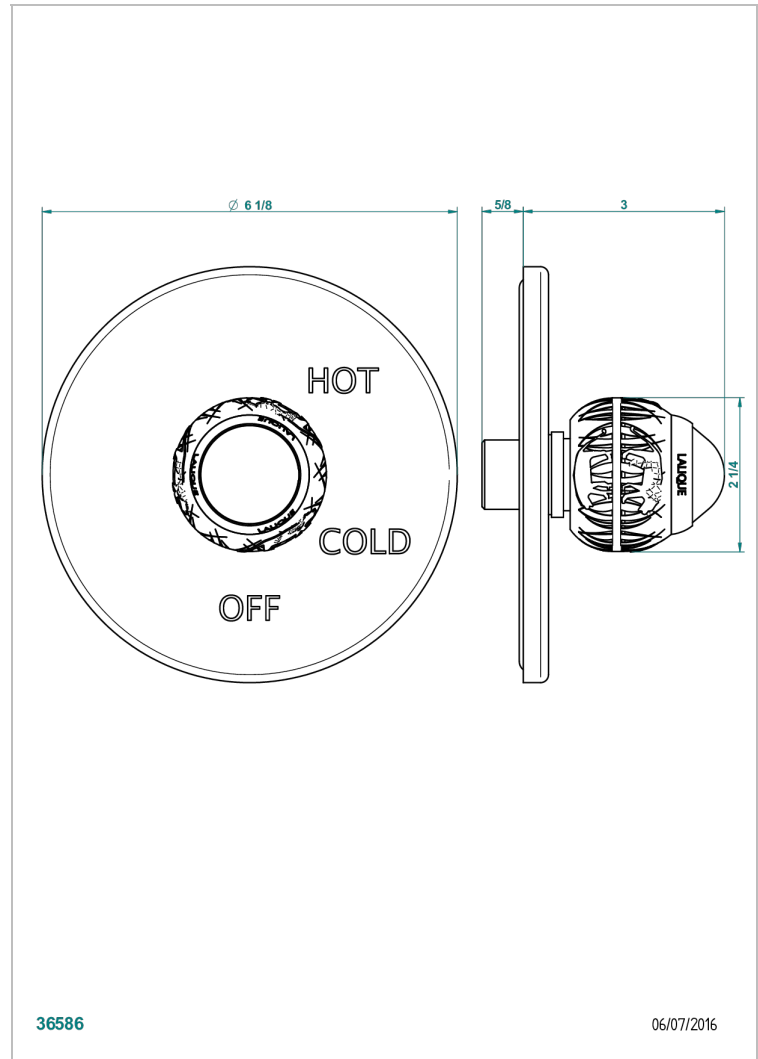

PANTHERE CRISTAL CLARO

A2H-320B

Garniture pour mitigeur "pressure balance" sans inversion

THG[®]
PARIS

36586

06/07/2016

CARACTERÍSTICAS

- Panthère cristal claro
- Garniture pour mitigeur "pressure balance" sans inversion

PRODUCTOS RELACIONADOS

- Ref. G00-320A Mitigeur " Pressure balance " sans inversion

ACABADOS DISPONIBLES

Bronce claro - D01
Cerámica negra mate - D30
Cobre viejo mate - H07
Cromo - A02
Cromo / dorado - G02
Cromo mate - C02