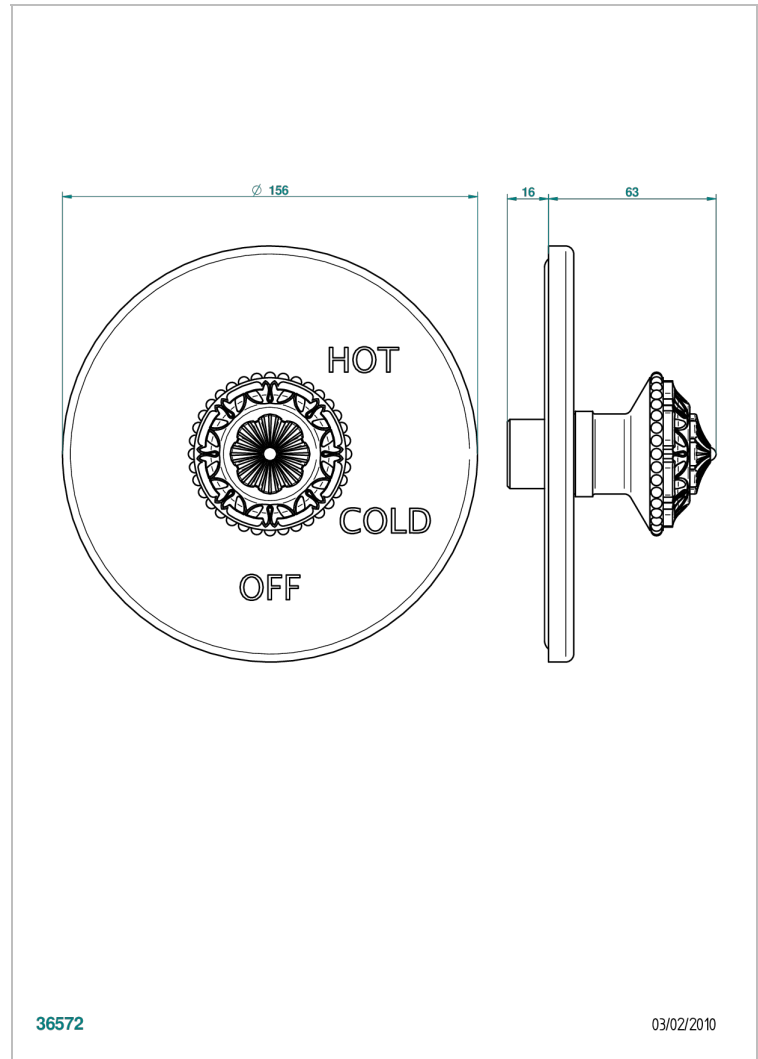

AMOUR DE TRIANON

G24-320B

Garniture pour mitigeur "pressure balance" sans inversion

THG[®]
PARIS

CARACTÉRISTIQUES

- Amour de Trianon
- Garniture pour mitigeur "pressure balance" sans inversion

PRODUITS ASSOCIÉS

- Ref. G00-320A Mitigeur " Pressure balance " sans inversion

FINITIONS DISPONIBLES

Bronze clair - D01
Chromé - A02
Chromé / doré - G02
Chromé mat - C02
Doré brillant - F01
Doré mat - F07

Nickel brillant - B01
Nickel mat - C01
Noir mat céramique - D30
Or pâle - F30
Or pâle mat - F31
Vieux cuivre rouge mat - H07

Vieux nickel - H28