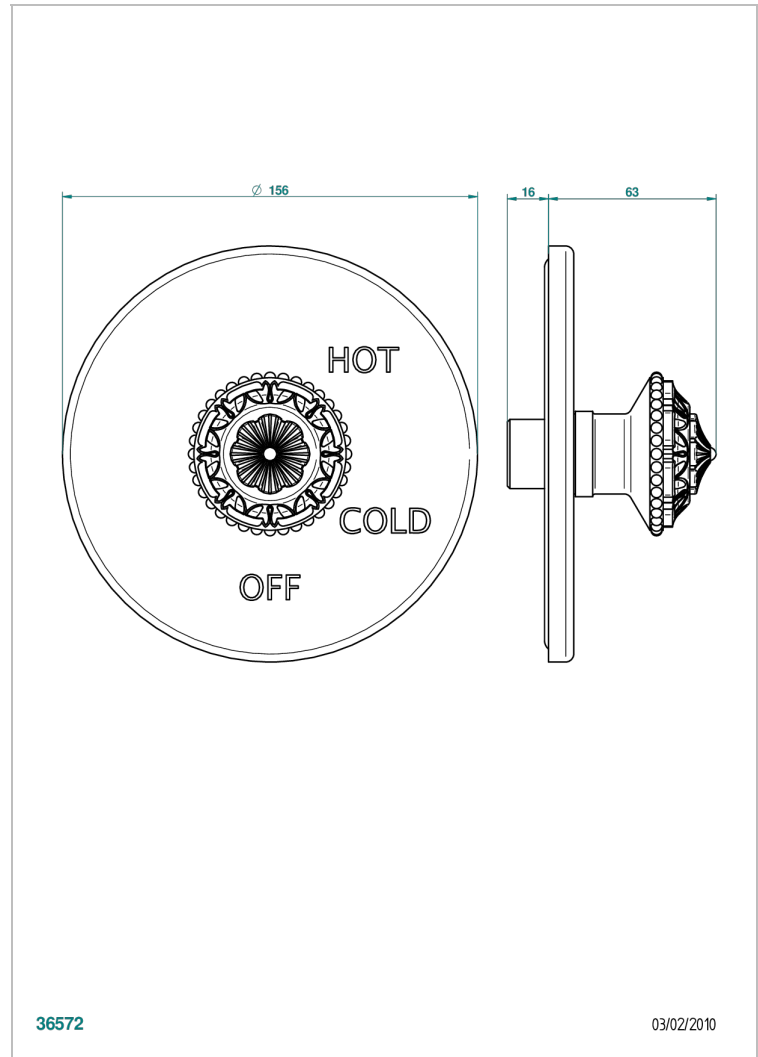

AMOUR DE TRIANON

G24-320B

Garniture pour mitigeur "pressure balance" sans inversion

THG[®]
PARIS

36572

03/02/2010

CARACTERÍSTICAS

- Amour de Trianon
- Garniture pour mitigeur "pressure balance" sans inversion

PRODUCTOS RELACIONADOS

- Ref. G00-320A Mitigeur " Pressure balance " sans inversion

ACABADOS DISPONIBLES

Bronce claro - D01
Cerámica negra mate - D30
Cobre viejo mate - H07
Cromo - A02
Cromo / dorado - G02
Cromo mate - C02