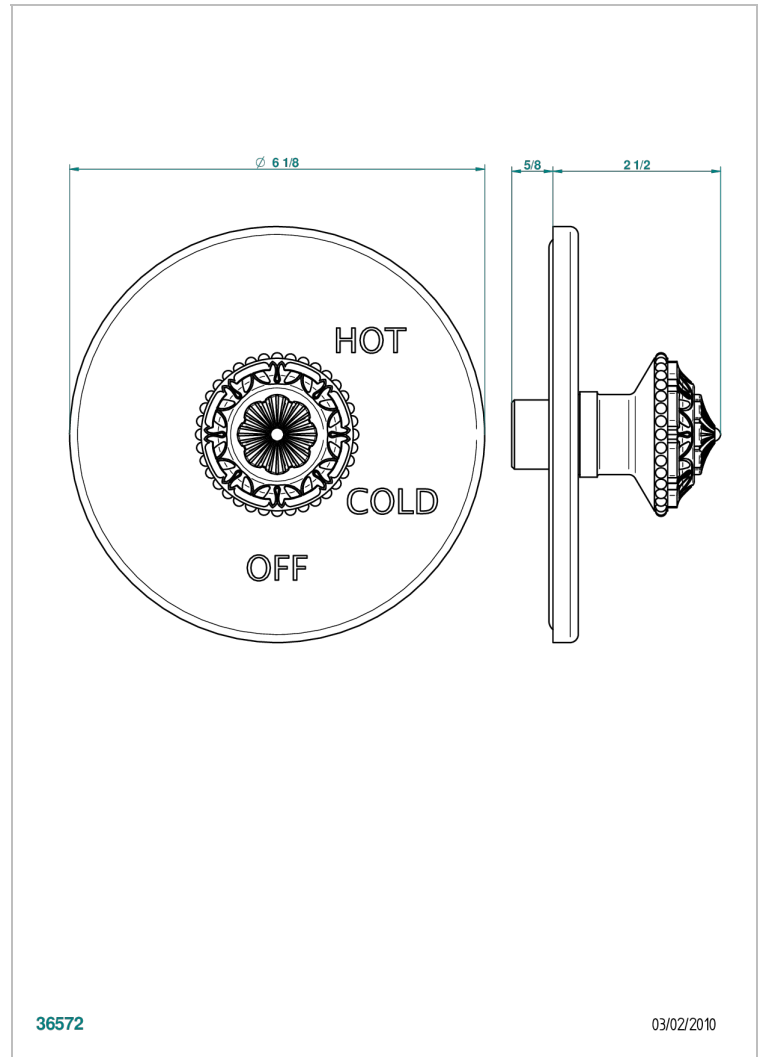

# AMOUR DE TRIANON

G24-320B

Garniture pour mitigeur "pressure balance" sans inversion

THG<sup>®</sup>  
PARIS

## CARACTÉRISTIQUES

- Amour de Trianon
- Garniture pour mitigeur "pressure balance" sans inversion

## PRODUITS ASSOCIÉS

- Ref. G00-320A Mitigeur " Pressure balance " sans inversion

Vieux nickel - H28