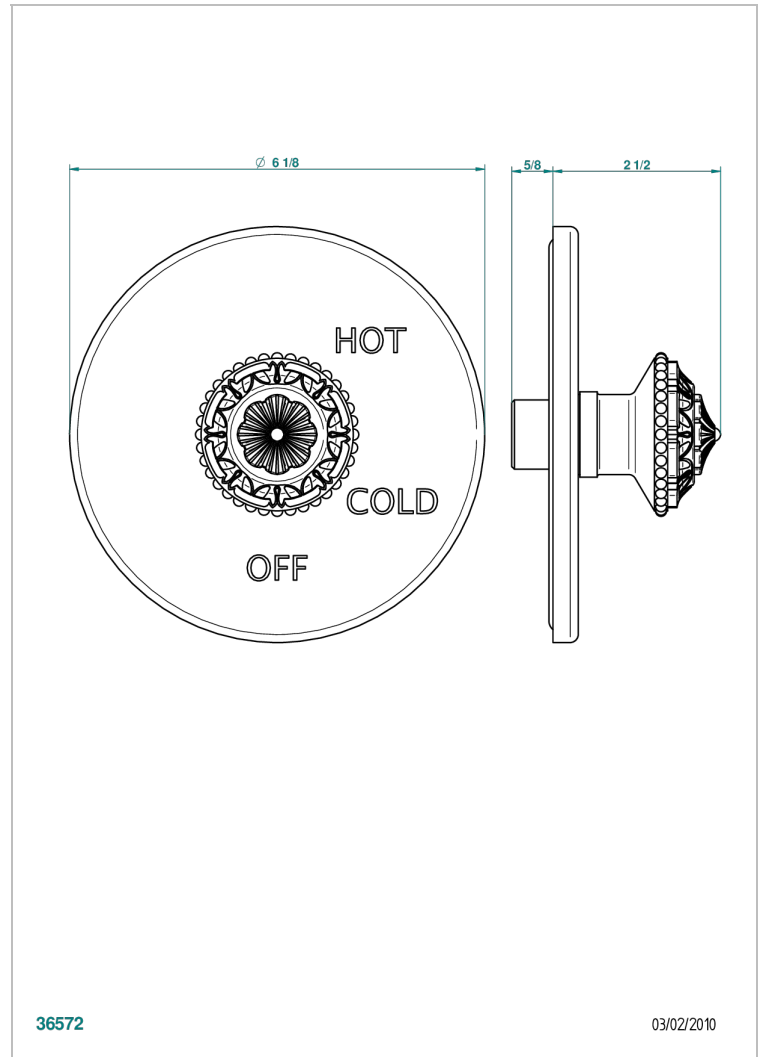

AMOUR DE TRIANON

G24-320B

Garniture pour mitigeur "pressure balance" sans inversion

THG[®]
PARIS

CARACTERÍSTICAS

- Amour de Trianon
- Garniture pour mitigeur "pressure balance" sans inversion

PRODUCTOS RELACIONADOS

- Ref. G00-320A Mitigeur " Pressure balance " sans inversion

ACABADOS DISPONIBLES

Bronce claro - D01
Cerámica negra mate - D30
Cobre viejo mate - H07
Cromo - A02
Cromo / dorado - G02
Cromo mate - C02

Dorado - F01
Dorado mate - F07
Dorado pálido - F30
Dorado pálido mate (sin barniz) - F31
Níquel - B01
Níquel mate - C01

Níquel viejo - H28