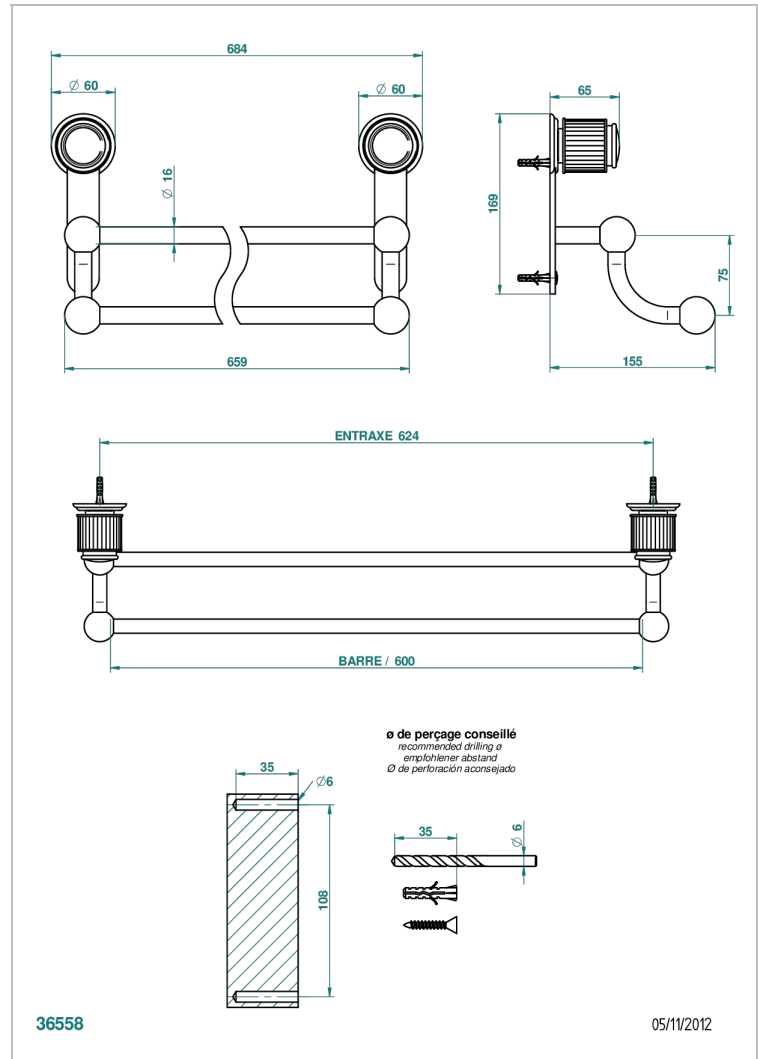

# JAIPUR CRISTAL SATINE

A9B-516/60

Porte-serviettes avec 2 barres fixes long. 600 mm

THG<sup>®</sup>  
PARIS

## CARACTÉRISTIQUES

- Jaipur Cristal satiné
- Porte-serviettes avec 2 barres fixes long. 600 mm