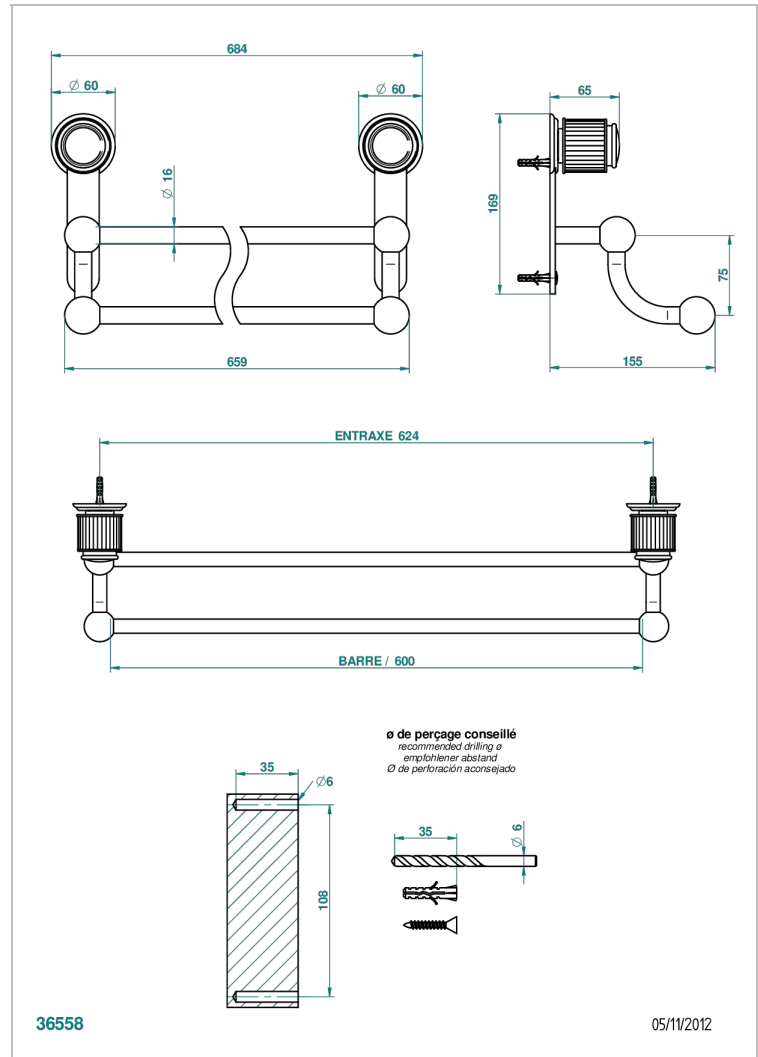

JAIPUR CRISTAL SATINADO

A9B-516/60

Towel rail, 2 fixed rails, length: 600 mm

THG[®]
PARIS

CARACTERÍSTICAS

- Jaipur Cristal Satinado
- Towel rail, 2 fixed rails, length: 600 mm

ACABADOS DISPONIBLES

Bronce claro - D01
Cerámica negra mate - D30
Cobre viejo mate - H07
Cromo - A02
Cromo / dorado - G02
Cromo mate - C02