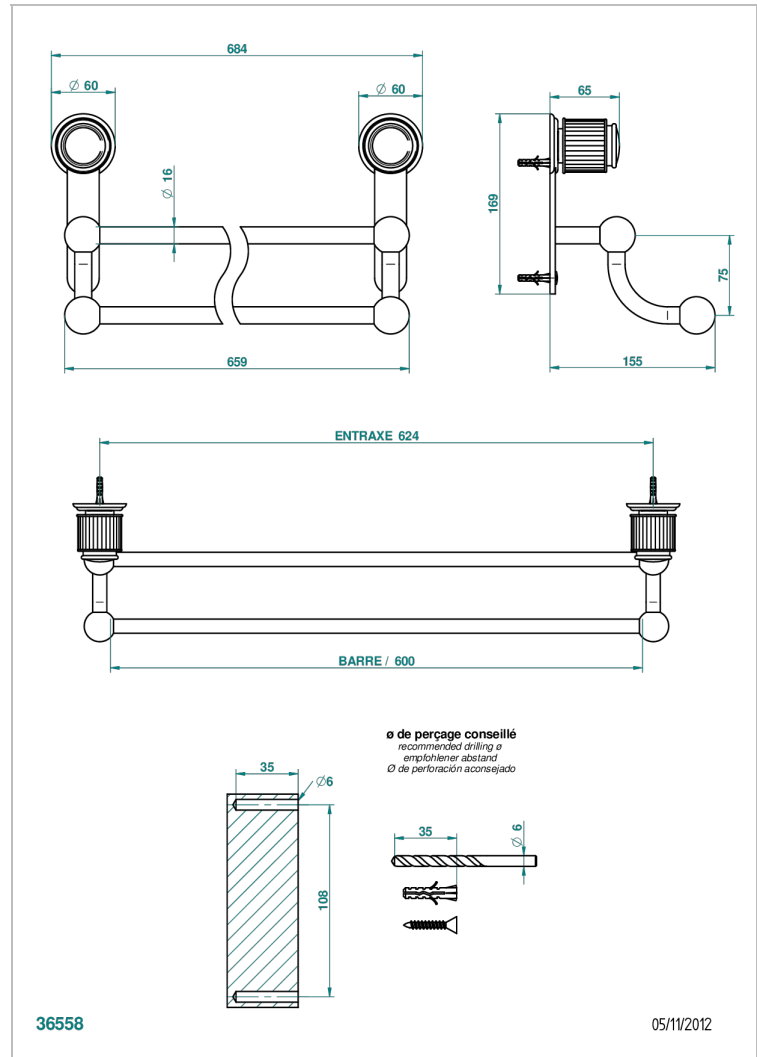

# JAIPUR CRISTAL SATINE

A9B-516/60

Porte-serviettes avec 2 barres fixes long. 600 mm

THG<sup>®</sup>  
PARIS

## CARACTÉRISTIQUES

- Jaipur Cristal satiné
- Porte-serviettes avec 2 barres fixes long. 600 mm