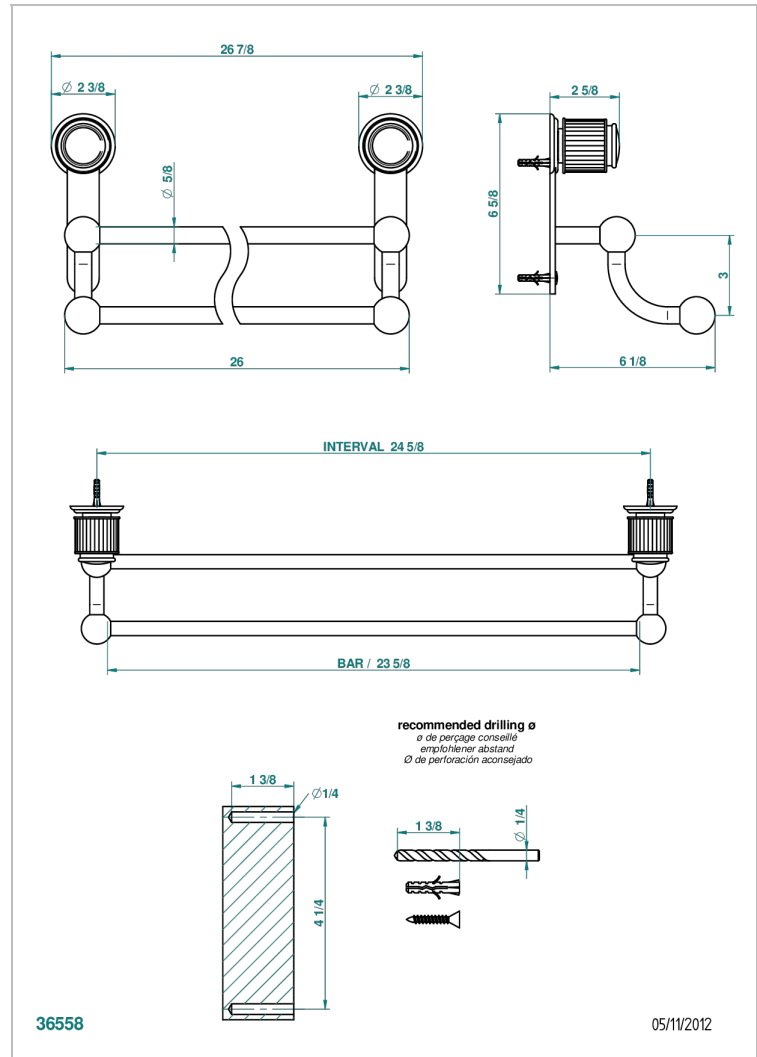

JAIPUR CRISTAL SATINADO

A9B-516/60

Towel rail, 2 fixed rails, length: 600 mm

THG[®]
PARIS

CARACTERÍSTICAS

- Jaipur Cristal Satinado
- Towel rail, 2 fixed rails, length: 600 mm

ACABADOS DISPONIBLES

Bronce claro - D01
Cerámica negra mate - D30
Cobre viejo mate - H07
Cromo - A02
Cromo / dorado - G02
Cromo mate - C02