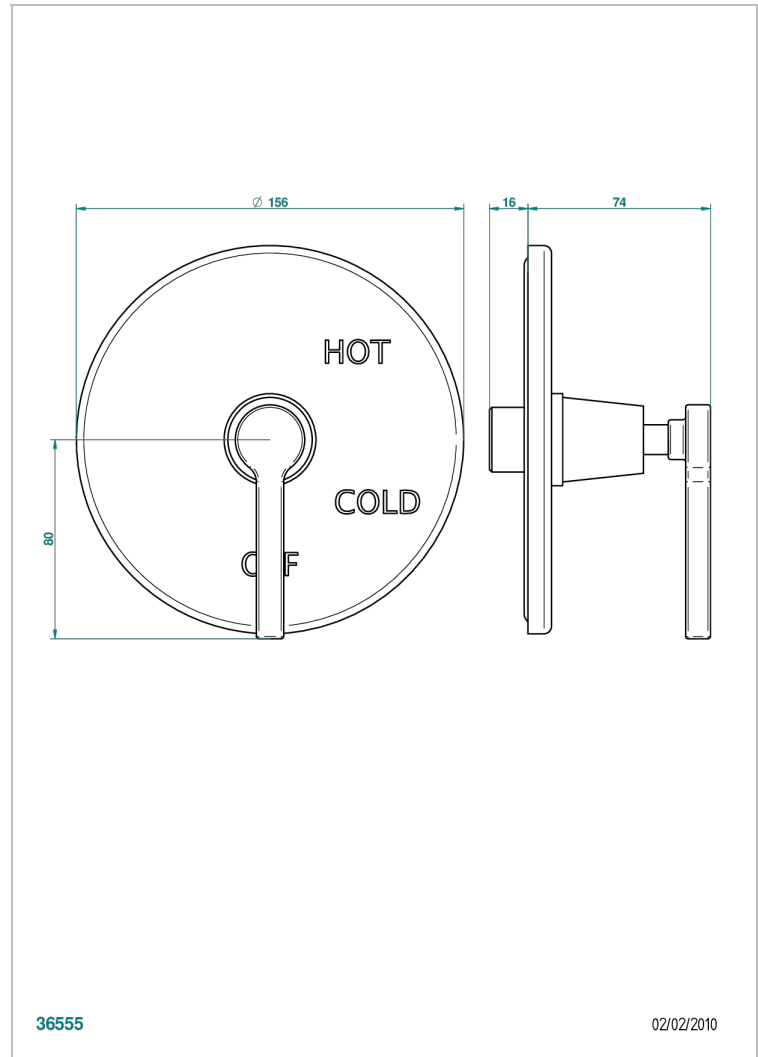

# SPIRIT A MANETTES

G58-320B

Garniture pour mitigeur "pressure balance" sans inversion

THG<sup>®</sup>  
PARIS

36555

02/02/2010

## CARACTÉRISTIQUES

- Spirit à manettes
- Garniture pour mitigeur "pressure balance" sans inversion

## PRODUITS ASSOCIÉS

- Ref. G00-320A Mitigeur " Pressure balance " sans inversion