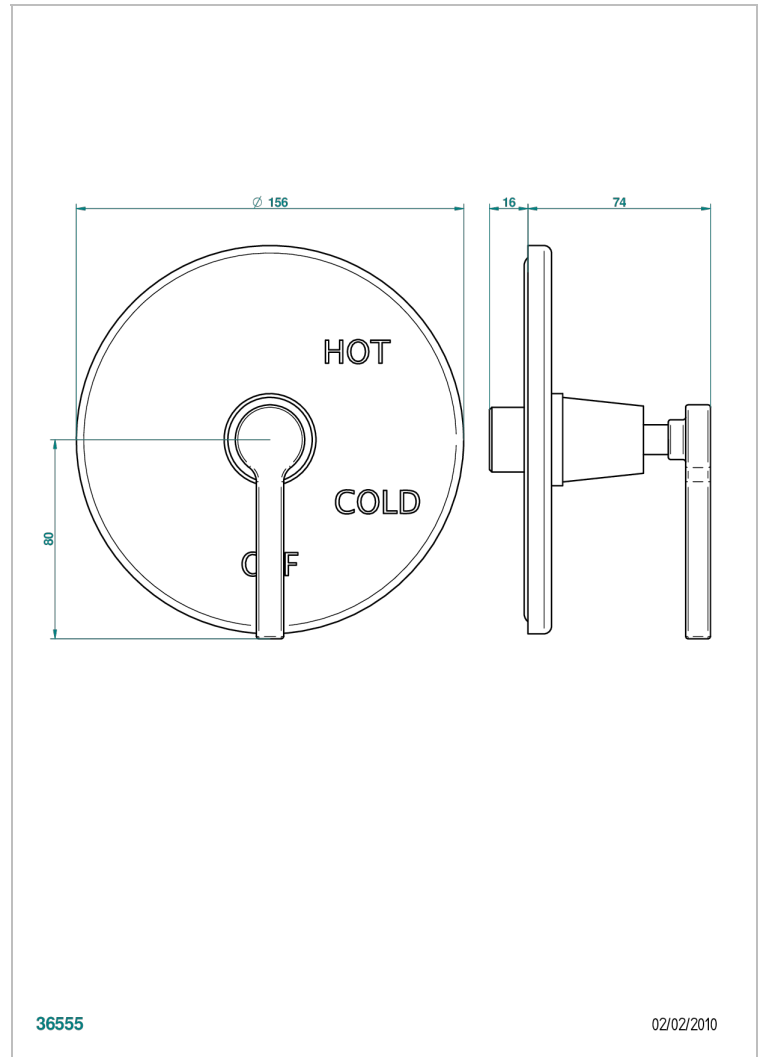

SPIRIT CON MANETAS

G58-320B

Garniture pour mitigeur "pressure balance" sans inversion

THG[®]
PARIS

CARACTERÍSTICAS

- Spirit con manetas
- Garniture pour mitigeur "pressure balance" sans inversion

PRODUCTOS RELACIONADOS

- Ref. G00-320A Mitigeur " Pressure balance " sans inversion

ACABADOS DISPONIBLES

Bronce claro - D01
Cerámica negra mate - D30
Cobre viejo mate - H07
Cromo - A02
Cromo / dorado - G02
Cromo mate - C02

Dorado - F01
Dorado mate - F07
Dorado pálido - F30
Dorado pálido mate (sin barniz) - F31
Natural smoked Brass - A13
Níquel - B01