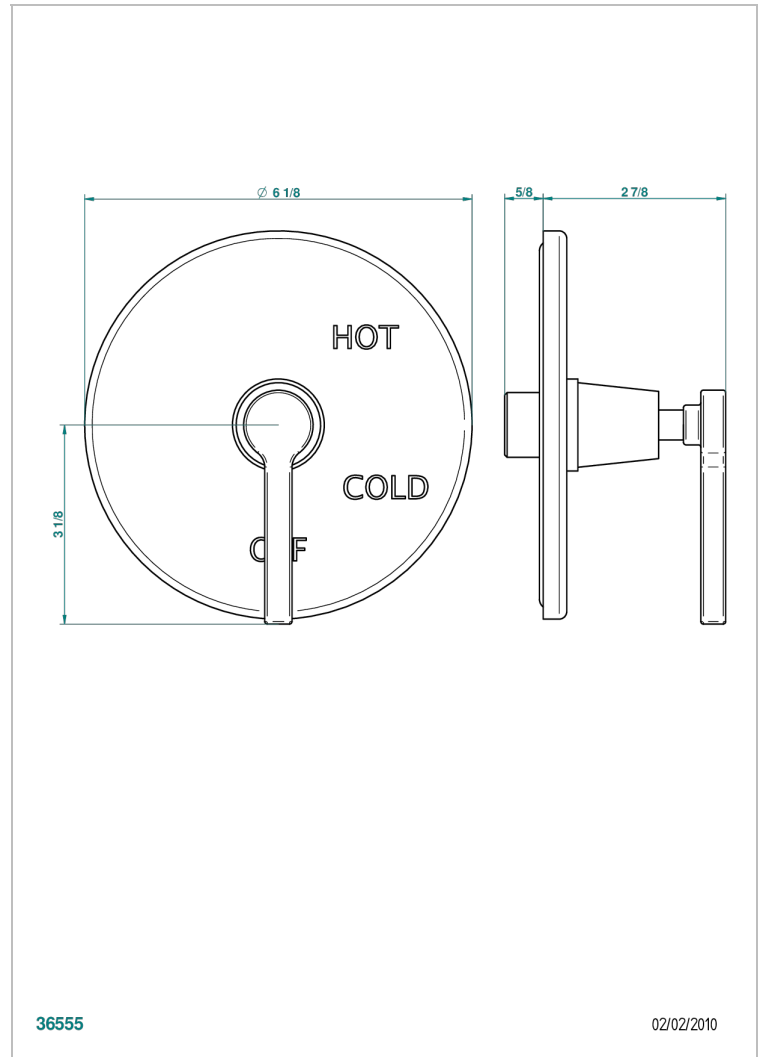

SPIRIT A MANETTES

G58-320B

Garniture pour mitigeur "pressure balance" sans inversion

THG[®]
PARIS

CARACTÉRISTIQUES

- Spirit à manettes
- Garniture pour mitigeur "pressure balance" sans inversion

PRODUITS ASSOCIÉS

- Ref. G00-320A Mitigeur " Pressure balance " sans inversion

FINITIONS DISPONIBLES

Bronze clair - D01
Chromé - A02
Chromé / doré - G02
Chromé mat - C02
Doré brillant - F01
Doré mat - F07

Laiton fumé naturel - A13
Nickel brillant - B01
Nickel mat - C01
Noir mat céramique - D30
Or pâle - F30
Or pâle mat - F31