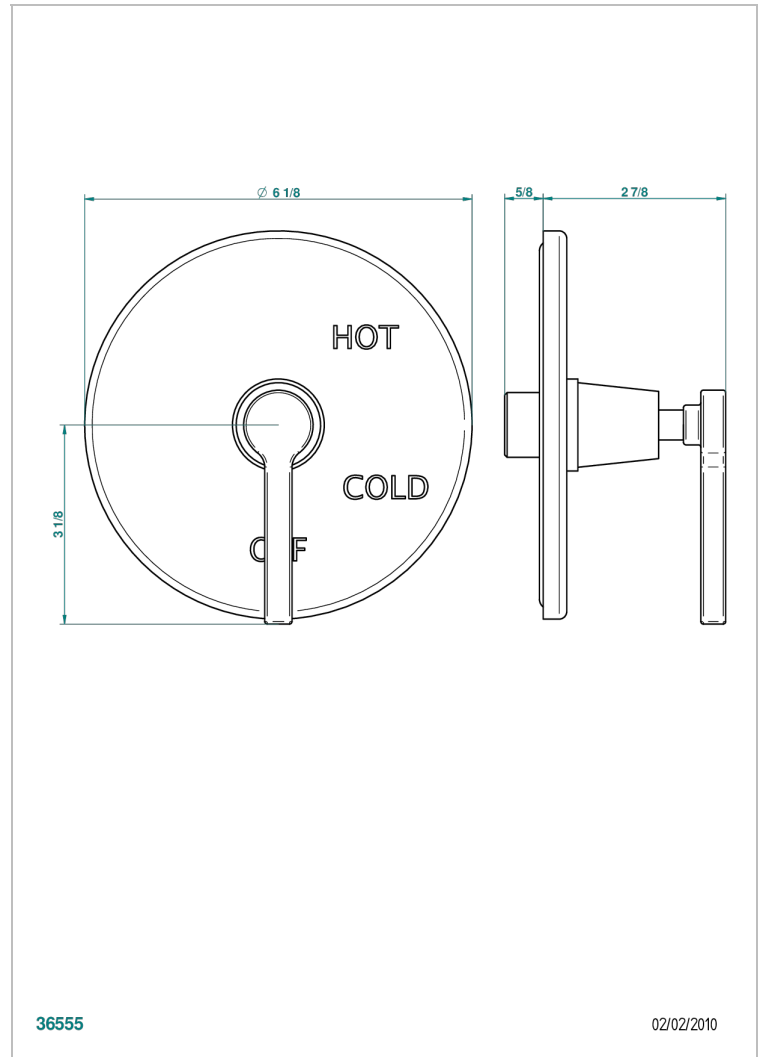

SPIRIT CON MANETAS

G58-320B

Garniture pour mitigeur "pressure balance" sans inversion

THG[®]
PARIS

CARACTERÍSTICAS

- Spirit con manetas
- Garniture pour mitigeur "pressure balance" sans inversion

PRODUCTOS RELACIONADOS

- Ref. G00-320A Mitigeur " Pressure balance " sans inversion

ACABADOS DISPONIBLES

Bronce claro - D01
Cerámica negra mate - D30
Cobre viejo mate - H07
Cromo - A02
Cromo / dorado - G02
Cromo mate - C02

Dorado - F01
Dorado mate - F07
Dorado pálido - F30
Dorado pálido mate (sin barniz) - F31
Natural smoked Brass - A13
Níquel - B01