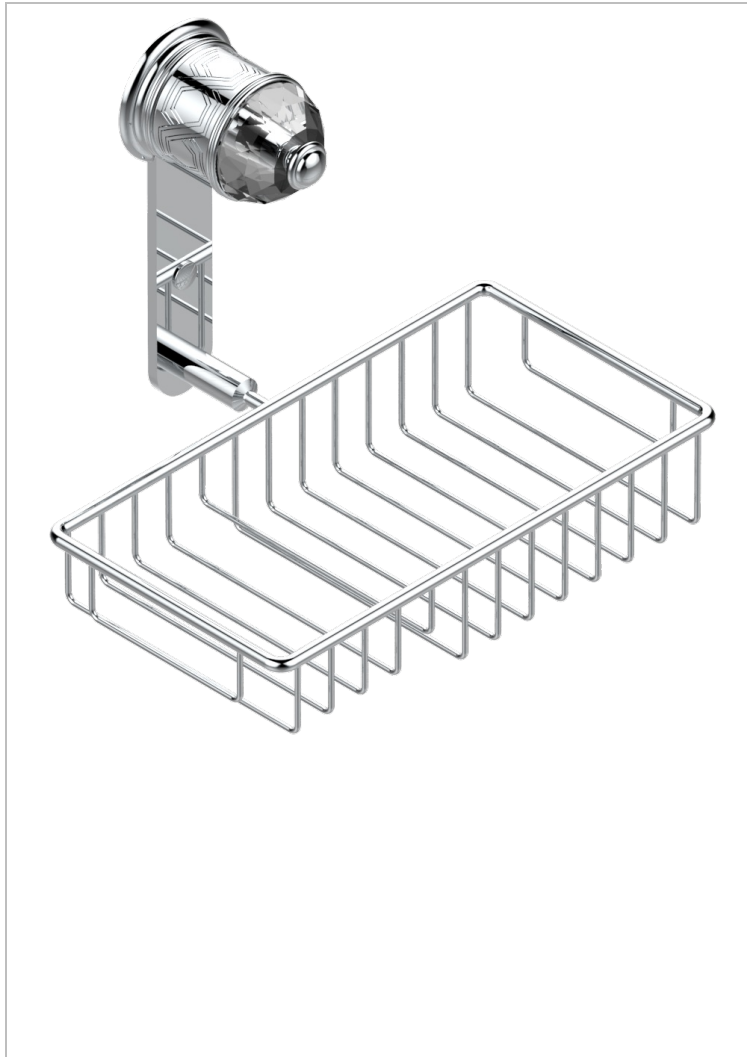

DUOMO CRISTAL

U4F-2620

Porte-savon fil et porte-éponge combinés 240x130 mm avec rosace

THG[®]
PARIS

CARACTÉRISTIQUES

- Duomo Cristal
- Porte-savon fil et porte-éponge combinés 240x130 mm avec rosace

FINITIONS DISPONIBLES

Bronze clair - D01
Chromé - A02
Chromé / doré - G02
Chromé mat - C02
Doré brillant - F01
Doré mat - F07

Nickel brillant - B01
Nickel mat - C01
Noir mat céramique - D30
Or pâle - F30
Or pâle mat - F31
Pvd blush - H62