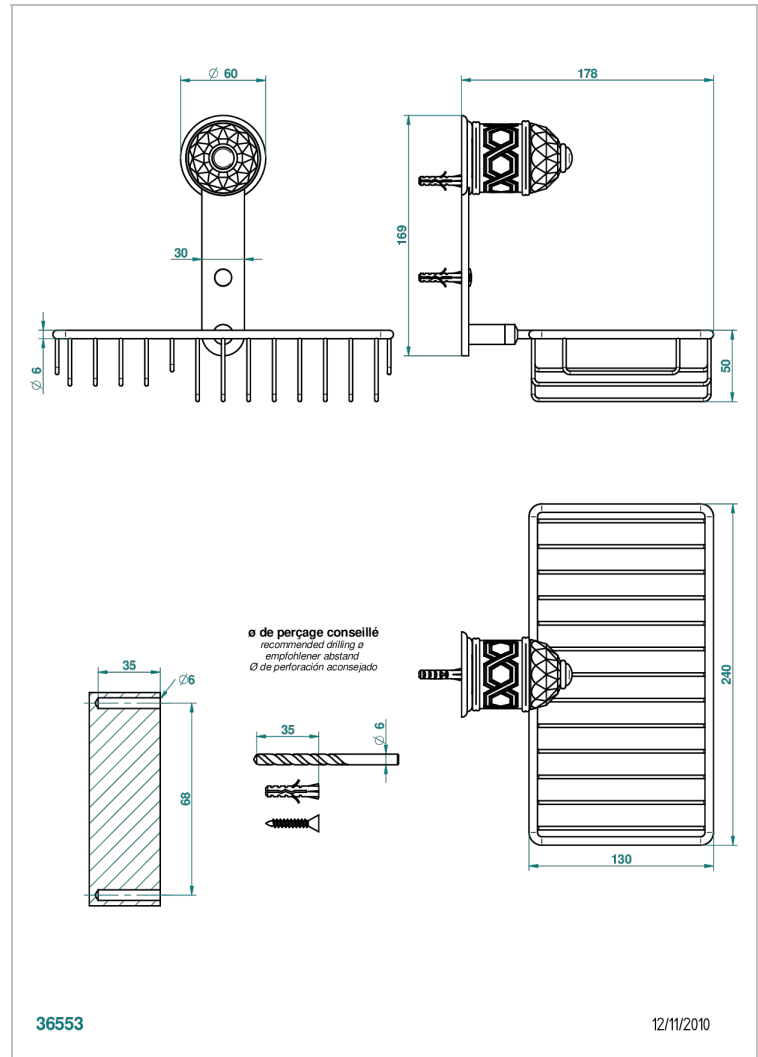

DUOMO CRISTAL

U4F-2620

Porte-savon fil et porte-éponge combinés 240x130 mm avec rosace

THG[®]
PARIS

CARACTÉRISTIQUES

- Duomo Cristal
- Porte-savon fil et porte-éponge combinés 240x130 mm avec rosace

FINITIONS DISPONIBLES

Bronze clair - D01
Chromé - A02
Chromé / doré - G02
Chromé mat - C02
Doré brillant - F01
Doré mat - F07

Nickel brillant - B01
Nickel mat - C01
Noir mat céramique - D30
Or pâle - F30
Or pâle mat - F31
Pvd blush - H62