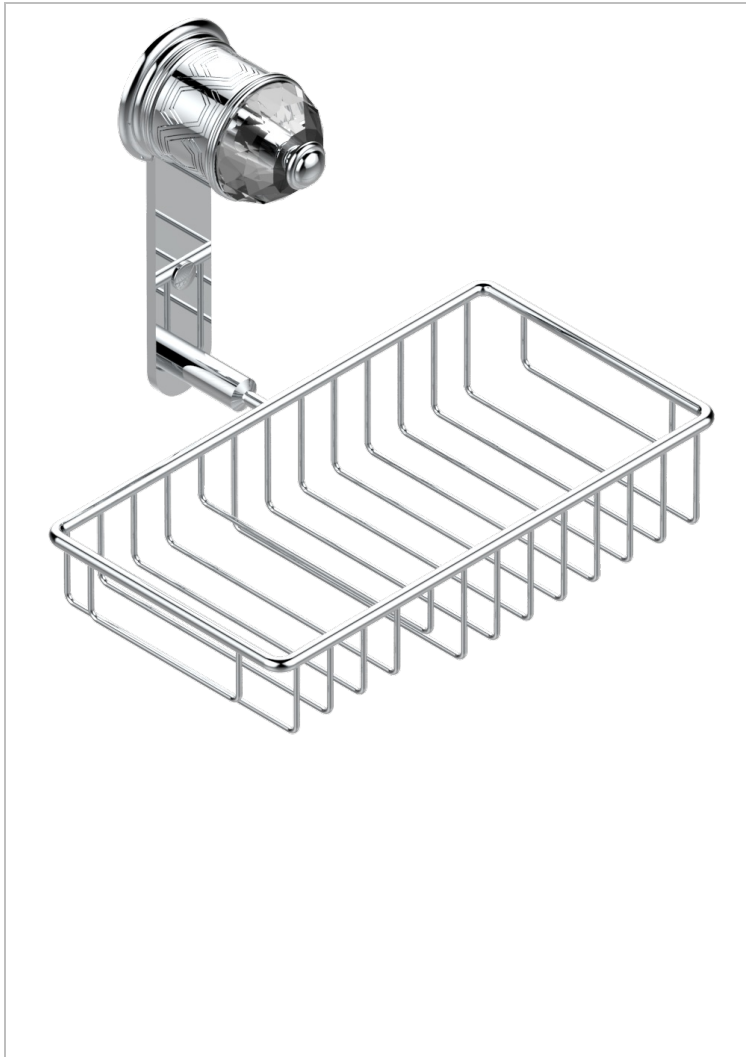

# DUOMO CRYSTAL

U4F-2620

Jabonera mural para ducha con rosetón 240x130 mm

THG<sup>®</sup>  
PARIS

## CARACTERÍSTICAS

- Duomo Crystal
- Jabonera mural para ducha con rosetón 240x130 mm

## ACABADOS DISPONIBLES

Bronce claro - D01  
Cerámica negra mate - D30  
Cobre viejo mate - H07  
Cromo - A02  
Cromo / dorado - G02  
Cromo mate - C02

Dorado - F01  
Dorado mate - F07  
Dorado pálido - F30  
Dorado pálido mate (sin barniz) - F31  
Níquel - B01  
Níquel mate - C01