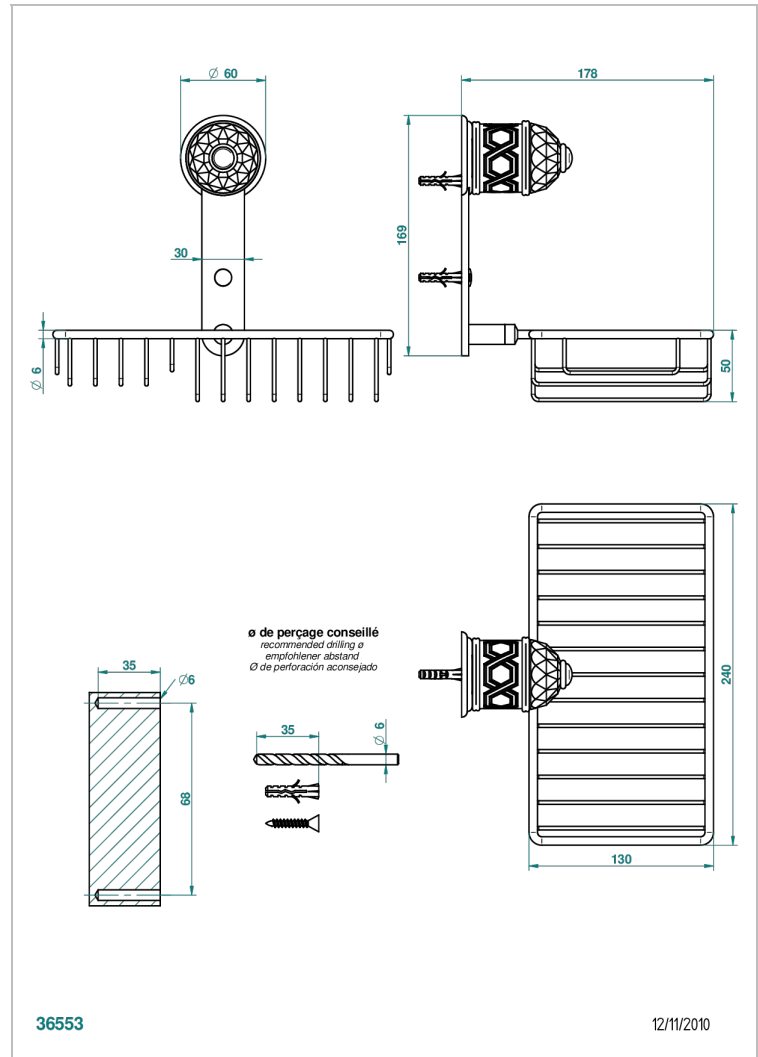

# DUOMO CRYSTAL

U4F-2620

Jabonera mural para ducha con rosetón 240x130 mm

THG<sup>®</sup>  
PARIS

## CARACTERÍSTICAS

- Duomo Crystal
- Jabonera mural para ducha con rosetón 240x130 mm