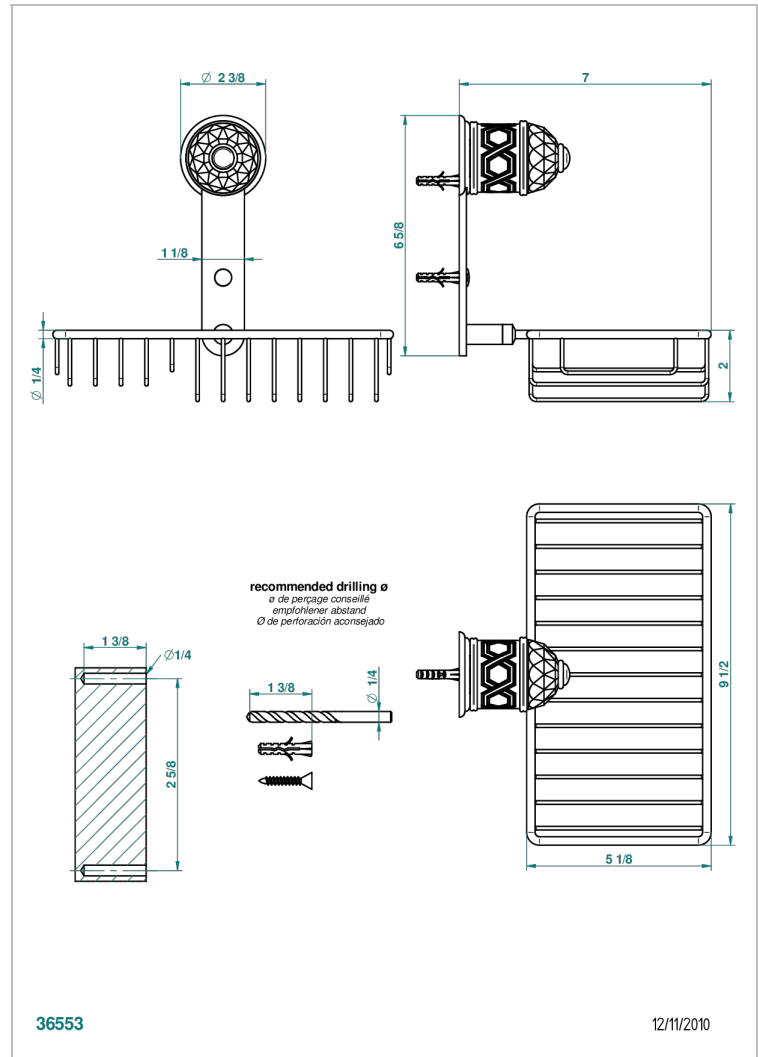

# DUOMO CRISTAL

U4F-2620

Porte-savon fil et porte-éponge combinés 240x130 mm avec rosace

THG<sup>®</sup>  
PARIS

## CARACTÉRISTIQUES

- Duomo Cristal
- Porte-savon fil et porte-éponge combinés 240x130 mm avec rosace