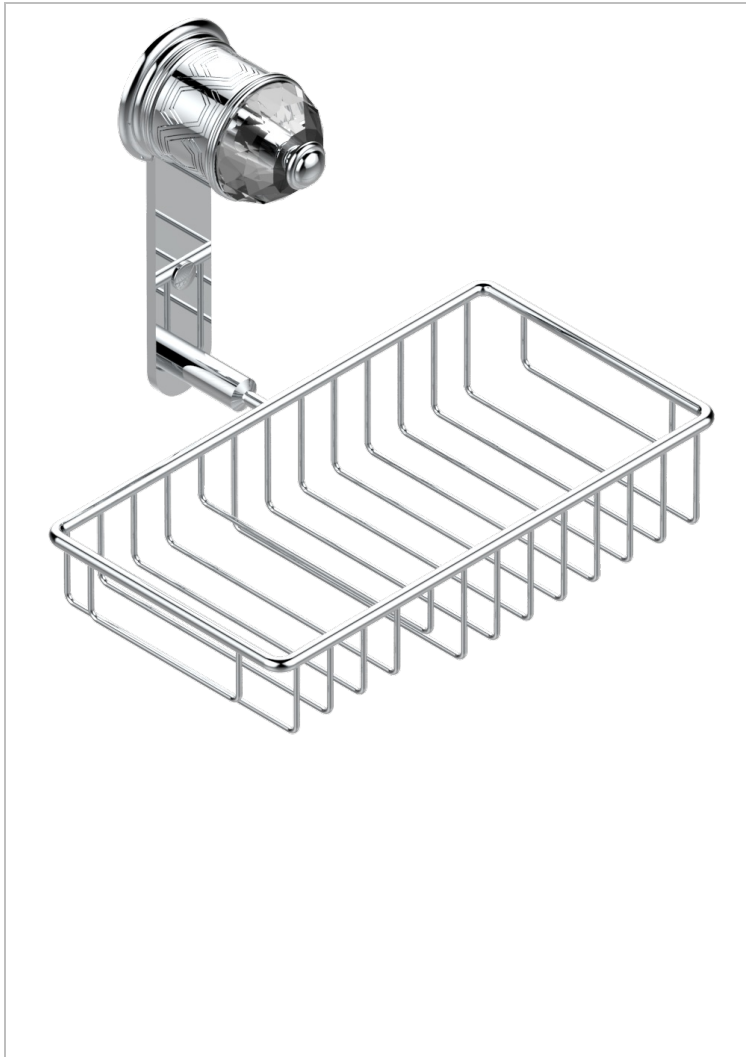

# DUOMO CRISTAL

U4F-2620

Porte-savon fil et porte-éponge combinés 240x130 mm avec rosace

THG<sup>®</sup>  
PARIS

## CARACTÉRISTIQUES

- Duomo Cristal
- Porte-savon fil et porte-éponge combinés 240x130 mm avec rosace

## FINITIONS DISPONIBLES

Bronze clair - D01  
Chromé - A02  
Chromé / doré - G02  
Chromé mat - C02  
Doré brillant - F01  
Doré mat - F07

Nickel brillant - B01  
Nickel mat - C01  
Noir mat céramique - D30  
Or pâle - F30  
Or pâle mat - F31  
Pvd blush - H62