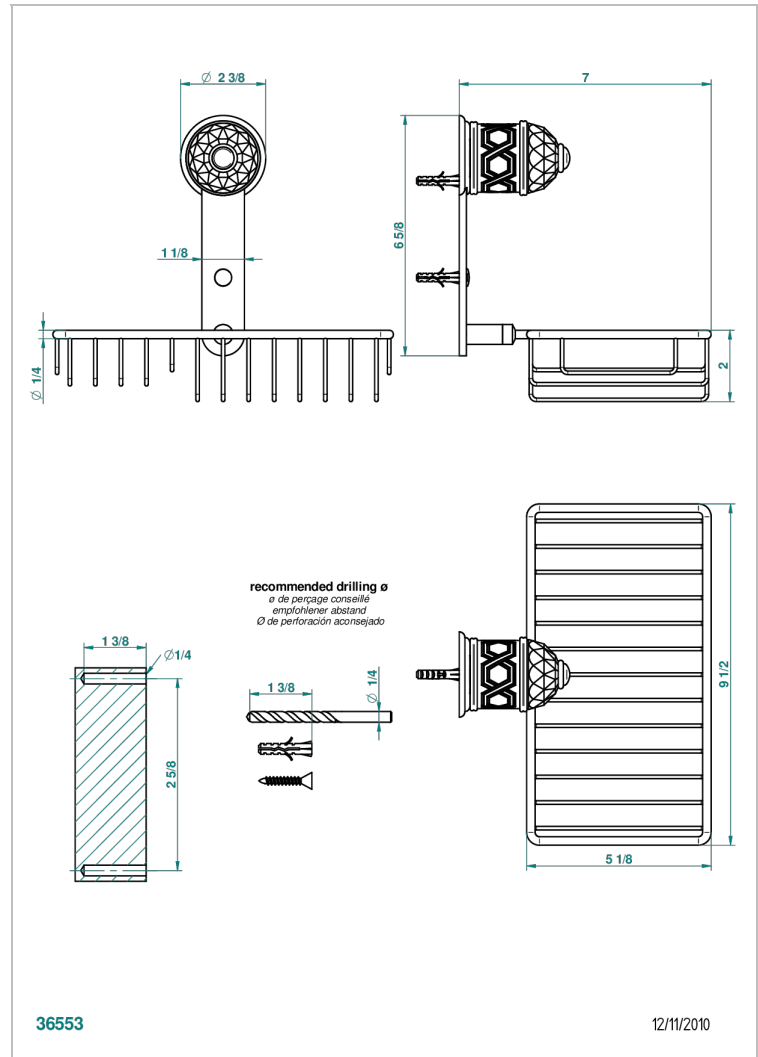

# DUOMO CRYSTAL

U4F-2620

Jabonera mural para ducha con rosetón 240x130 mm

THG<sup>®</sup>  
PARIS

## CARACTERÍSTICAS

- Duomo Crystal
- Jabonera mural para ducha con rosetón 240x130 mm