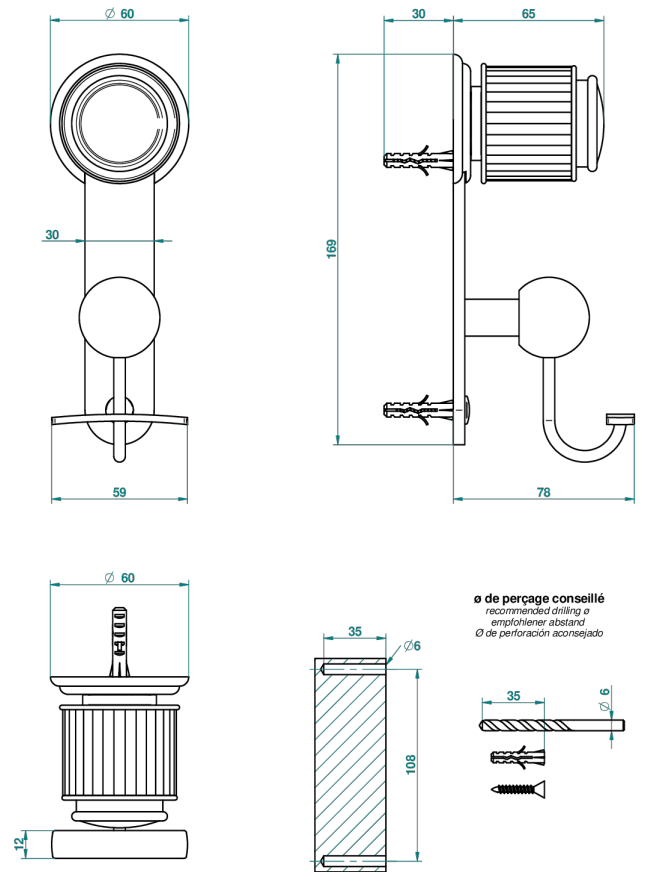

# JAIPUR CRISTAL SATINADO

A9B-510

Percha para albornoz

THG<sup>®</sup>  
PARIS