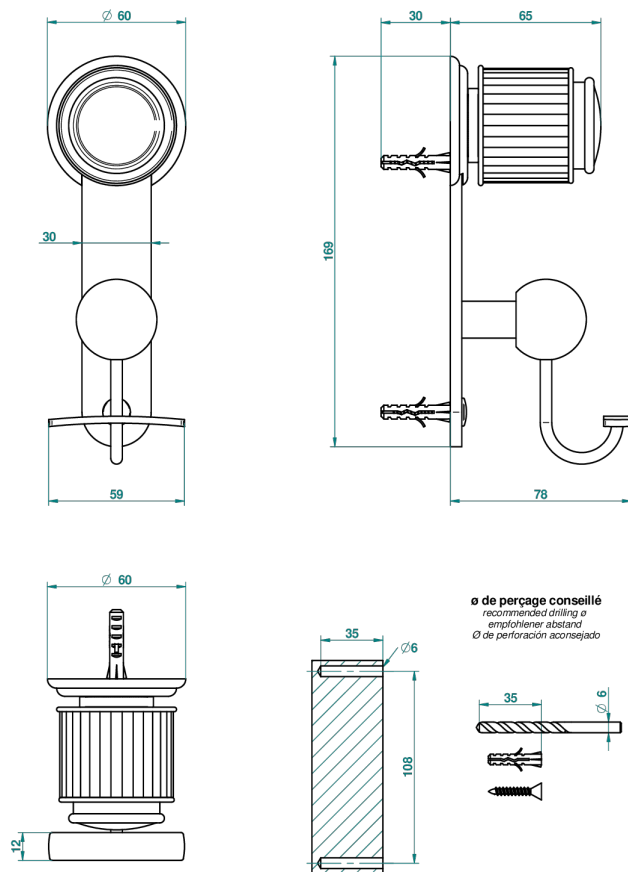

JAIPUR SATIN CRYSTAL

A9B-510

浴衣钩

THG[®]
PARIS

36537

06/12/2012

特色

- Jaipur Satin crystal
- 浴衣钩

哑光铬 - C02
哑光镍 - C01
复古镍 - H28
抛光金 (24K金) - F01
抛光铬 - A02
抛光铬/抛光金 - G02

抛光镍 - B01
浅金 - F30
漆面铜 - D01