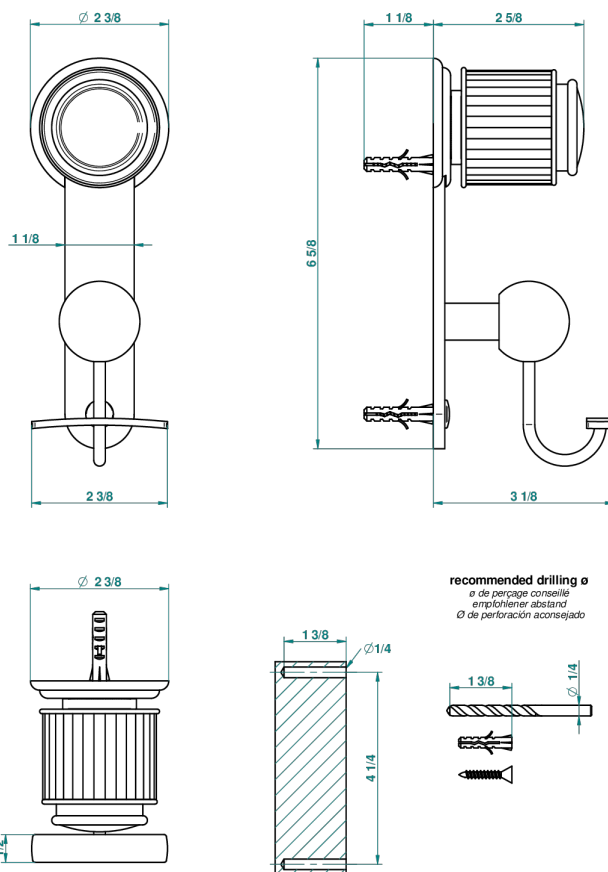

JAIPUR SATIN CRYSTAL

A9B-510

浴衣钩

THG[®]
PARIS

36537

06/12/2012

特色

- Jaipur Satin crystal
- 浴衣钩