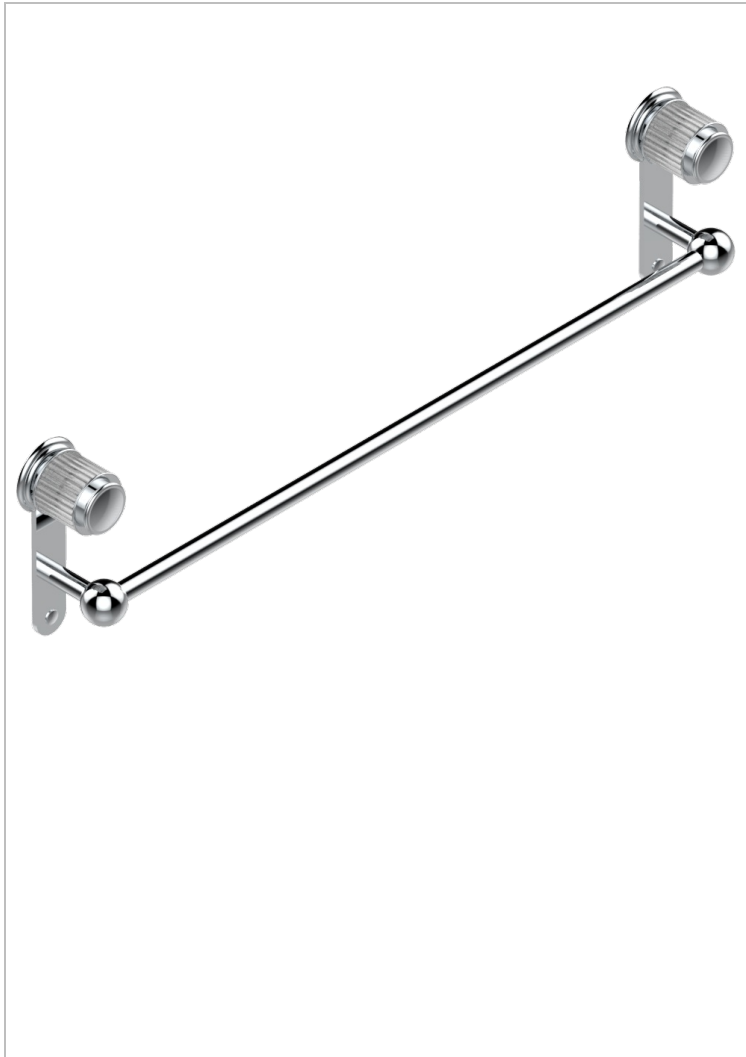

JAIPUR, KRISTALL SATINIERT

A9B-514/60

Handtuchstange Länge 600 mm

THG[®]
PARIS

EIGENSCHAFTEN

- Jaipur, Kristall satiniert
- Handtuchstange Länge 600 mm

VERFÜGBARE OBERFLÄCHEN

Altnickel - H28
Blassgold - F30
Blassgold matt unlackiert - F31
Bronze hell - D01
Chrom - A02
Chrom / gold - G02

Chrom matt - C02
Gold - F01
Gold matt - F07
Kupfer altrot matt lackiert - H07
Mattschwarz keramik - D30
Nickel matt - C01

Pvd blush - H62
Pvd blush matt - H60
Pvd bronze braun - F33
Pvd bronze braun matt - F34
Pvd gold - H52
Pvd gold matt - H53