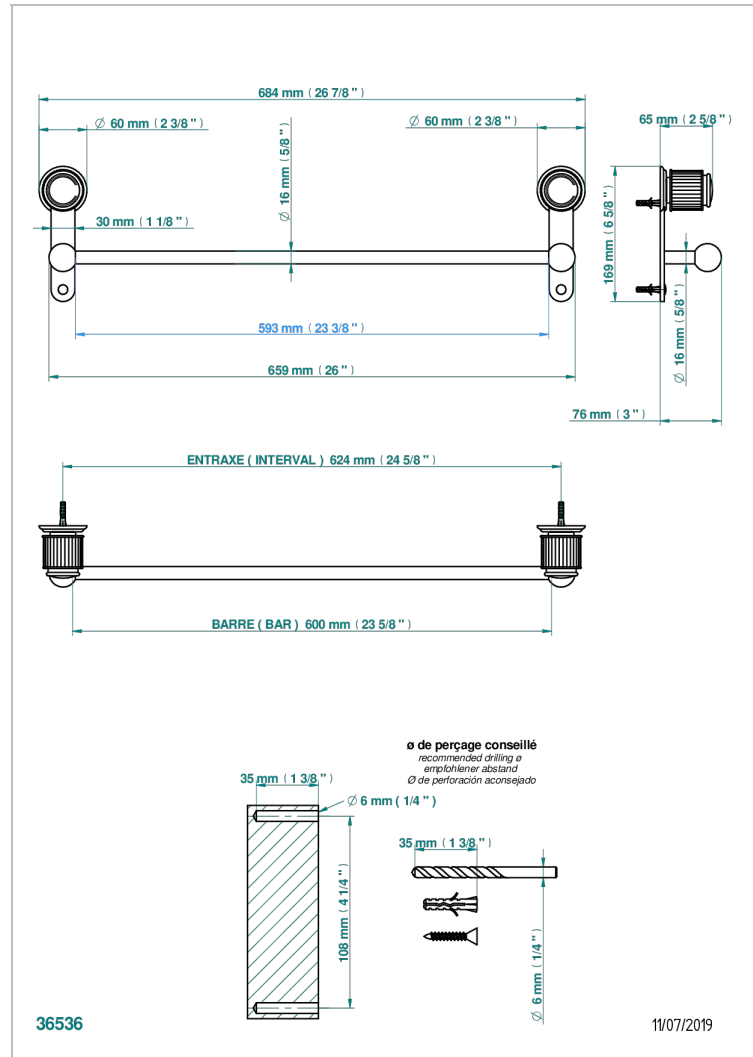

JAIPUR, KRISTALL SATINIERT

A9B-514/60

Handtuchstange Länge 600 mm

THG[®]
PARIS

EIGENSCHAFTEN

- Jaipur, Kristall satiniert
- Handtuchstange Länge 600 mm

VERFÜGBARE OBERFLÄCHEN

Altnickel - H28
Blassgold - F30
Blassgold matt unlackiert - F31
Bronze hell - D01
Chrom - A02
Chrom / gold - G02