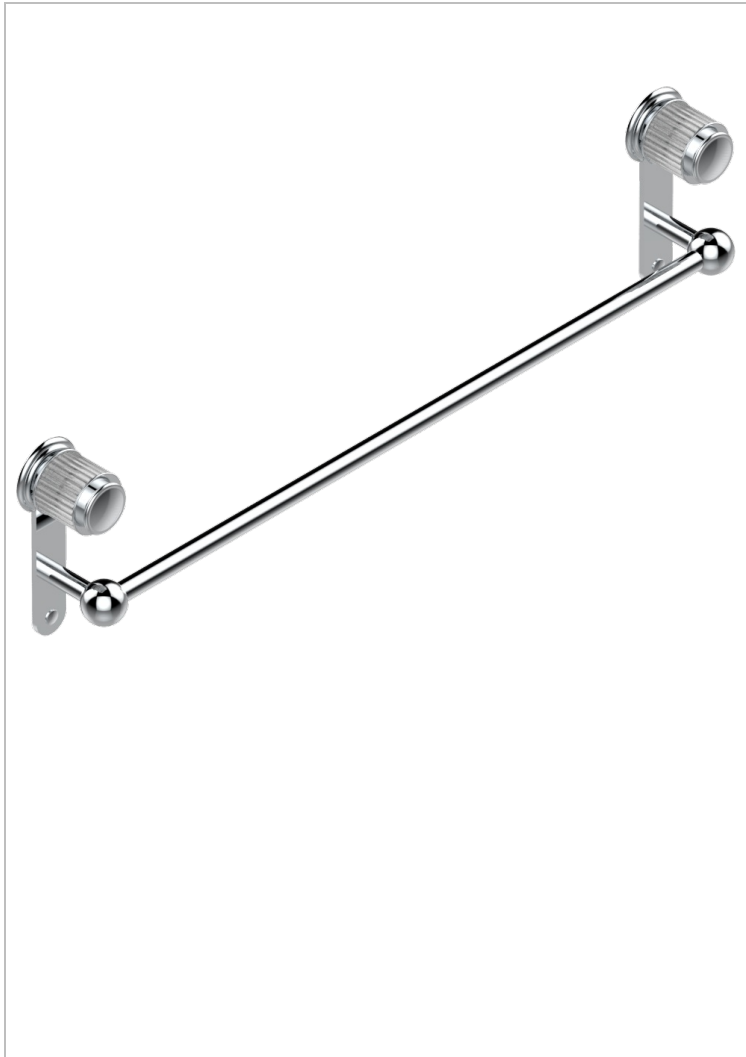

JAIPUR CRISTAL SATINE

A9B-514/60

Porte-serviette 1 barre fixe long. 600 mm

THG[®]
PARIS

CARACTÉRISTIQUES

- Jaipur Cristal satiné
- Porte-serviette 1 barre fixe long. 600 mm

FINITIONS DISPONIBLES

Bronze clair - D01
Chromé - A02
Chromé / doré - G02
Chromé mat - C02
Doré brillant - F01
Doré mat - F07

Nickel brillant - B01
Nickel mat - C01
Noir mat céramique - D30
Or pâle - F30
Or pâle mat - F31
Pvd blush - H62

Pvd blush mat - H60
Pvd couleur bronze brown - F33
Pvd couleur bronze brown - mat - F34
Pvd couleur doré - H52
Pvd couleur doré mat - H53
Pvd couleur laiton - H49

Pvd couleur laiton mat - H50
Pvd couleur nickel - H55
Pvd couleur nickel mat - H56
Pvd graphite - H64
Pvd graphite mat - H65
Pvd umber - H66

Pvd umber mat - H67
Vieux cuivre rouge mat - H07
Vieux nickel - H28