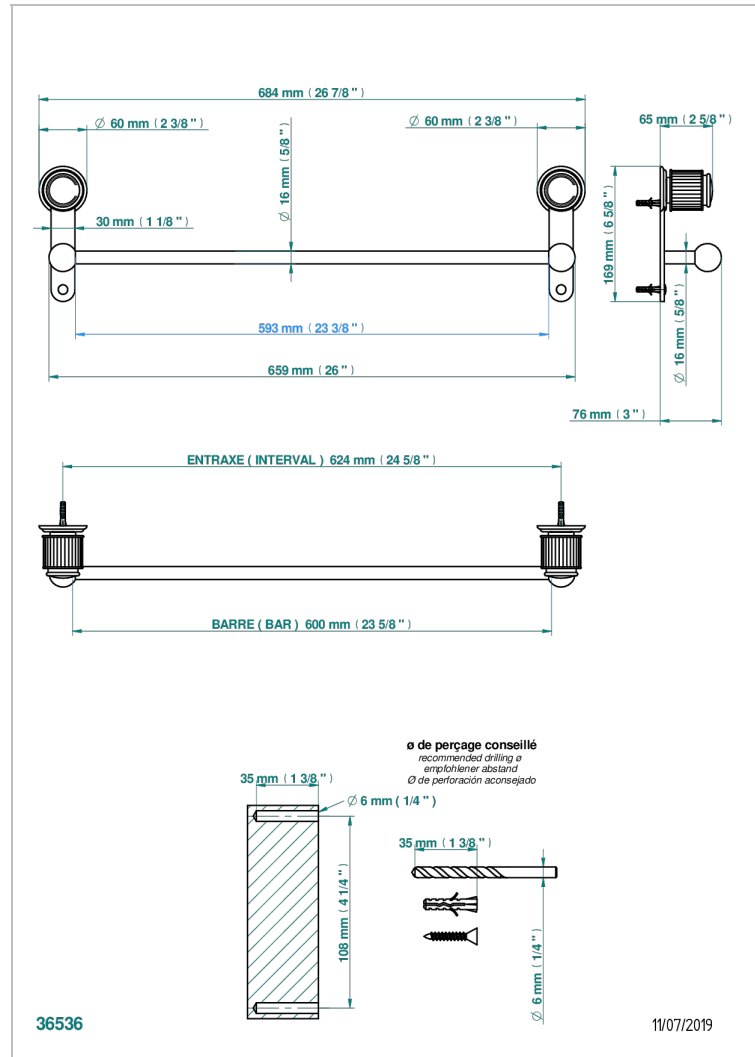

JAIPUR CRISTAL SATINE

A9B-514/60

Porte-serviette 1 barre fixe long. 600 mm

THG[®]
PARIS

CARACTÉRISTIQUES

- Jaipur Cristal satiné
- Porte-serviette 1 barre fixe long. 600 mm

FINITIONS DISPONIBLES

Bronze clair - D01
Chromé - A02
Chromé / doré - G02
Chromé mat - C02
Doré brillant - F01
Doré mat - F07