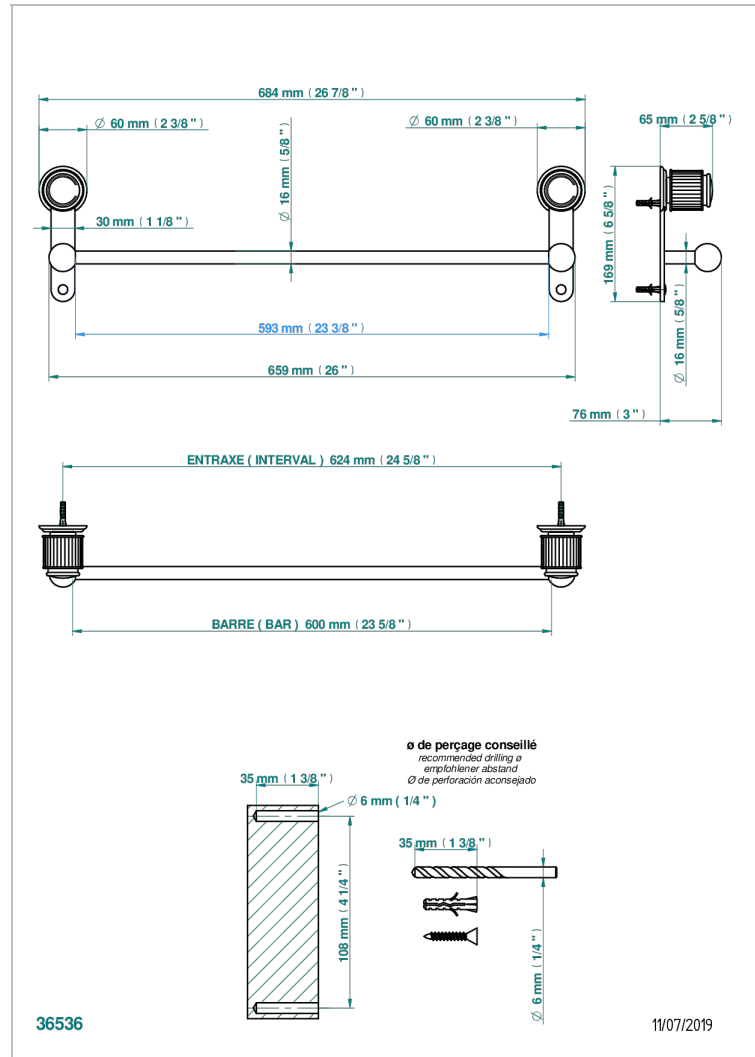

JAIPUR, KRISTALL SATINIERT

A9B-514/60

Handtuchstange Länge 600 mm

THG[®]
PARIS

EIGENSCHAFTEN

- Jaipur, Kristall satiniert
- Handtuchstange Länge 600 mm

VERFÜGBARE OBERFLÄCHEN

Altnickel - H28
Blassgold - F30
Blassgold matt unlackiert - F31
Bronze hell - D01
Chrom - A02
Chrom / gold - G02