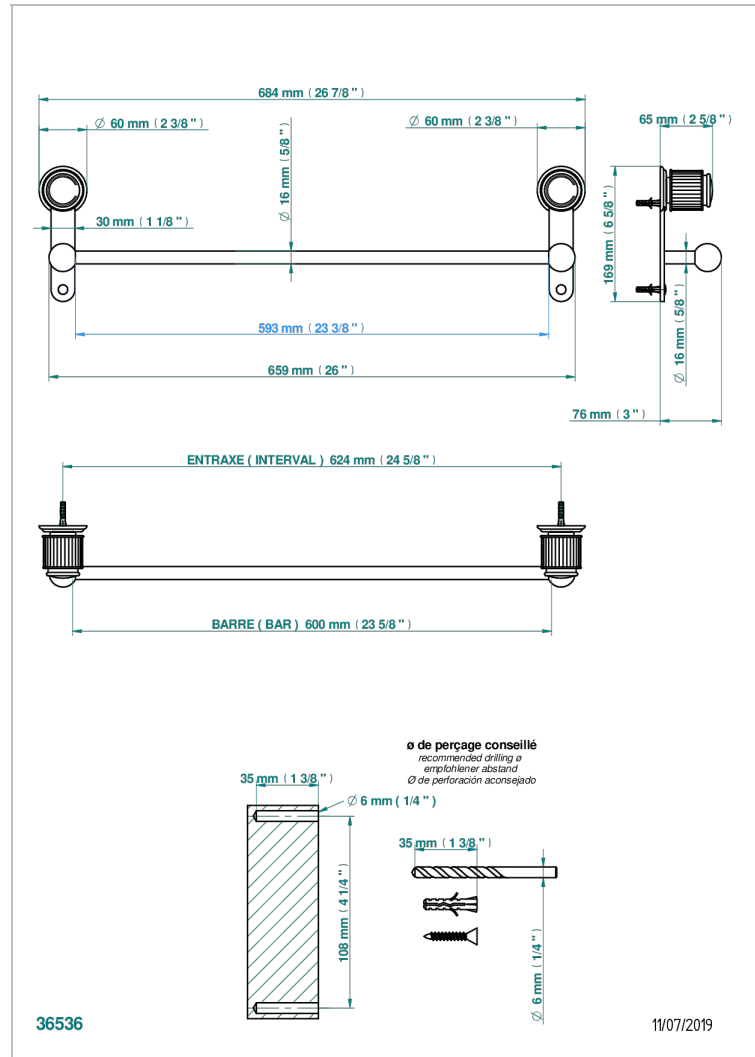

JAIPUR SATIN CRYSTAL

A9B-514/60

单杆固定毛巾架 长600毫米

特色

- Jaipur Satin crystal
- 单杆固定毛巾架 长600毫米

可选饰面

Black ceram - D30
Blush PVD - H62
Graphite PVD - H64
Matt Umber PVD - H67
Matt blush PVD - H60
Matt graphite PVD - H65